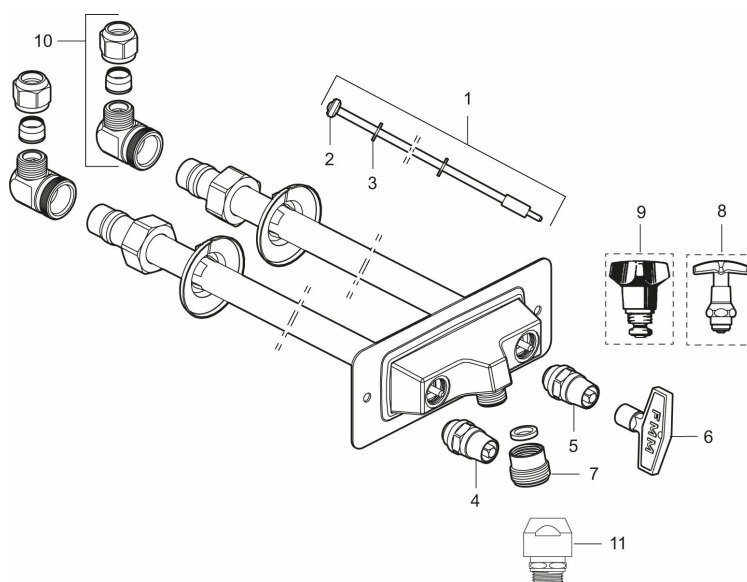

Artikkelnummer: 42810050 **NRF:** 4303714

Utførende: For veggtykkelse maks 400 mm

Unike funksjoner

Tilbakeslagssikring 

- For kaldt og varmt vann
- Med tilbakeslagsventiler etter standard EN 1717
- Med vakuumventil
- Veggbrakett: Høyde 70, bredde 180
- Sete/ventilhus plasseres i godt oppvarmet rom og skal ikke monteres i vegg
- Påmontert hurtigkobling, slange og eventuell vakuumventil må demonteres før vinteren.
Kontroller også før vinteren at det ikke drypper fra utekranens utløp. Da kan det dannes is i utløpet som medfører fare for at utekranen fryser i stykker.
- NB! Vakuumventil for der det kreves dobbel sikring mot tilbakesug til rørrettet

PRODUKTBESKRIVNING

Utekran for kaldt og varmt vann med vakuumventil

Hvorfor nøye seg med bare kaldtvann utenfor huset? Med vår doble utekran kan du vaske bilen, fylle bassenget eller koble til hagedusjen med den temperaturen du ønsker. Utekranen drenerer seg selv hver gang den brukes, og når du stenger av vannet utpå høsten, er den frostsikker hvis hageslangen og hurtigkoblingen er demontert.

Artikkelnummer: 42810050 NRF: 4303714

Reservedelsliste

NR.	FMM-NR	NRF	BESKRIVELSE
1	37504715	4306041	Spindel, for 400, L=471 mm
1	37505715		Spindel, for 500, L=571 mm
1	37504000		Spindel, for 1000, L=1058 mm
2	36001529	4305566	Krankjegle (2 stk)
2	36001500	4305565	Krankjegle
3	37520000		Spindelstyring (5 stk)
4	35131501	4305547	Kranoverdel, VV, rød merket
5	35131500	4305546	Kranoverdel, KV, blå merket
6	42730009	4306091	Nøkkel
7	27250009	4304426	Overgang nippelmuffe, G3/4 utv. - G1/2 innv.
8	35071500	4304112	Kranoverdel, KV, krom
8	35071501	4304113	Kranoverdel, VV, krom
9	35051810	4303833	Kranoverdel, KV, oliv
9	35051811	4303834	Kranoverdel, VV, oliv
10	37541001	4306081	Ventilhus, komplett med konus
11	29816000		Vakuumventil