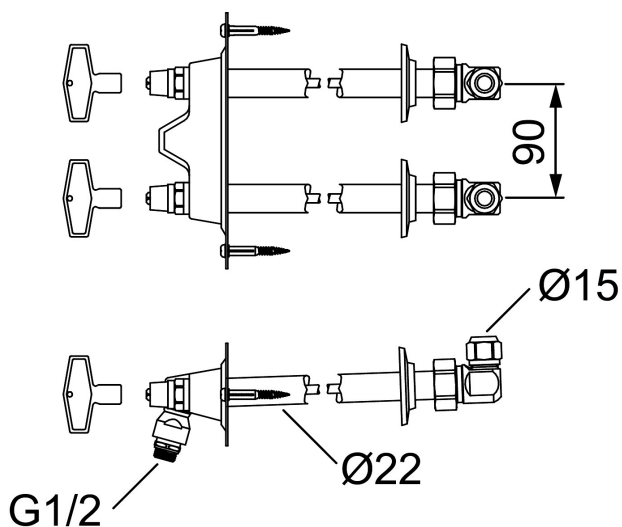

Artikkelnummer: 42810050 **NRF:** 4303714

Utførende: For veggtykkelse maks 400 mm

Unike funksjoner

Tilbakeslagssikring 

- For kaldt og varmt vann
- Med tilbakeslagsventiler etter standard EN 1717
- Med vakuumventil
- Veggbrakett: Høyde 70, bredde 180
- Sete/ventilhus plasseres i godt oppvarmet rom og skal ikke monteres i vegg
- Påmontert hurtigkobling, slange og eventuell vakuumventil må demonteres før vinteren.
Kontroller også før vinteren at det ikke drypper fra utekranens utløp. Da kan det dannes is i utløpet som medfører fare for at utekranen fryser i stykker.
- NB! Vakuumventil for der det kreves dobbel sikring mot tilbakesug til rørrettet

Artikkelnummer: 42810050 NRF: 4303714

Reservedelsliste

NR.	FMM-NR	NRF	BESKRIVELSE
1	37504715	4306041	Spindel, for 400, L=471 mm
1	37505715		Spindel, for 500, L=571 mm
1	37504000		Spindel, for 1000, L=1058 mm
2	36001529	4305566	Krankjegle (2 stk)
2	36001500	4305565	Krankjegle
3	37520000		Spindelstyring (5 stk)
4	35131501	4305547	Kranoverdel, VV, rød merket
5	35131500	4305546	Kranoverdel, KV, blå merket
6	42730009	4306091	Nøkkel
7	27250009	4304426	Overgang nippelmuffe, G3/4 utv. - G1/2 innv.
8	35071500	4304112	Kranoverdel, KV, krom
8	35071501	4304113	Kranoverdel, VV, krom
9	35051810	4303833	Kranoverdel, KV, oliv
9	35051811	4303834	Kranoverdel, VV, oliv
10	37541001	4306081	Ventilhus, komplett med konus
11	29816000		Vakuumventil