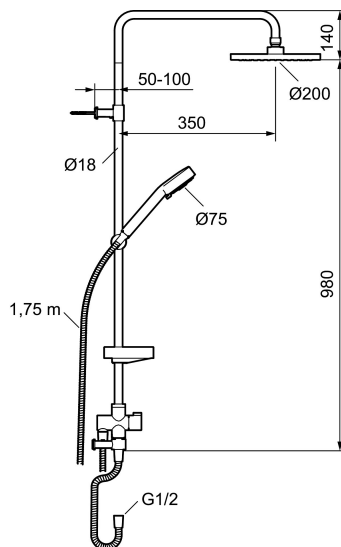

9000E takdusjsett flexi

9000E-serien forfines og kompletteres stadig. Ergonomi og økologi går hånd i hånd med kvalitet og god design. Serien har utmerket seg på flere områder innen miljøhensyn og sikkerhetstenkende og samme egenskaper har etterstrebet i skapningen av denne nye dusjen. Ingen detaljer er gitt til tilfeldighetene og dusjen gir et meget robust inntrykk. Takdusjsettet har en sjenerøs takdusj og en tostrålig hånddusj med omkasterfunksjon.

Artikkelnummer: 93926000 NRF: 4304823 Flow 3 bar: 12,0 l/m
Utførende: Krom

- For montering på kraner med utløp ned
- Kalkavisende sil
- Såpehylle og dusjomkaster
- 2-strålig hånddusj
- Takdusj og hånddusj Eco Flow 12 l/min
- Veggrør kappes etter behov
- Underkobling med slange 0,75 m