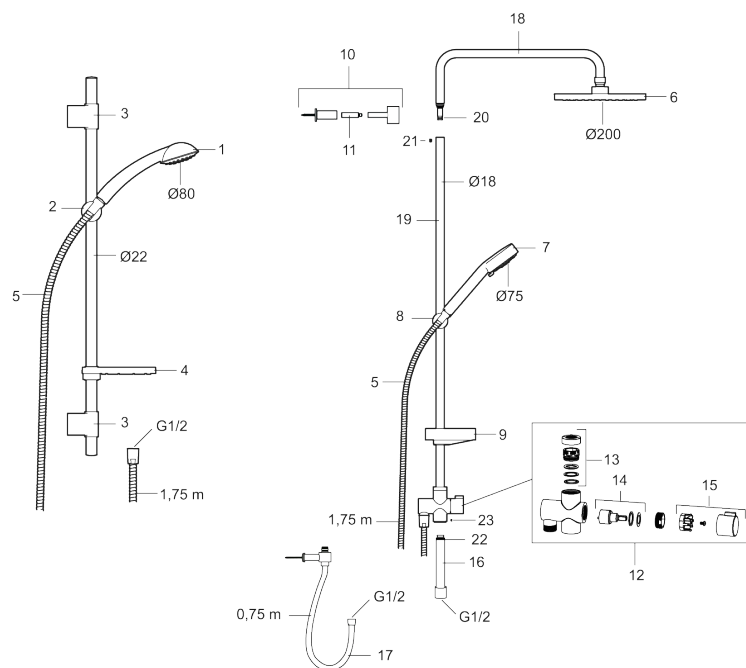

Artikkelnummer: 93926000 NRF: 4304823 Flow 3 bar: 12,0 l/m
Utførende: Krom

- For montering på kraner med utløp ned
- Kalkavisende sil
- Såpehylle og dusjomkaster
- 2-strålig hånddusj
- Takdusj og hånddusj Eco Flow 12 l/min
- Veggrør kappes etter behov
- Underkobling med slange 0,75 m

PRODUKTBEKRIVNING

9000E takdusjsett flexi

9000E-serien forfines og kompletteres stadig. Ergonomi og økologi går hånd i hånd med kvalitet og god design. Serien har utmerket seg på flere områder innen miljøhensyn og sikkerhetstenkende og samme egenskaper har etterstrebet i skapningen av denne nye dusjen. Ingen detaljer er gitt til tilfeldighetene og dusjen gir et meget robust inntrykk. Takdusjsettet har en sjenerøs takdusj og en tostrålig hånddusj med omkasterfunksjon.

Artikkelnummer: 93926000 NRF: 4304823

Reservedelsliste

NR.	FMM-NR	NRF	BESKRIVELSE
1	94750900	4304483	Hånddusj
1	94753900	4304484	Hånddusj, 3-strålig
2	94780000	4304485	Hånddusjholder/Glider (Ø22)
3	83710000	4304752	Veggfeste dusjgarnityr (2 stk)
4	94790000	4304486	Såpeskål, transparent
5	34841750	4304876	Dusjslange, krom, 1,75 M
6	93991000	4304491	Dusjkopp m/kuleledd
7	93840900	4304417	Hånddusj, 2-strålig
8	94671000	4304836	Hånddusjholder/Glider (Ø18)
9	93441000	4304499	Såpeskål
10	58950000	4304504	Dusjrørklammer 18 mm

NR.	FMM-NR	NRF	BESKRIVELSE
11	27923500		Forlenger til veggfeste L: 25 mm
12	58903000	4304833	Dusjomkaster, komplett
13	58961000	4304448	Reservedelssett til dusjomkaster
14	59071000	4304449	Keramisk innsats for dusjomkaster
15	59081000	4304451	Omkasterratt
16	58920100		Stigerør
17	93971000	4304831	Underkobling Converter flexi
18	58941350		Takrør
19	58930959	4304627	Veggrør, lengde 950 mm
20	37800938		O-ring 7,1 x 1,6 (2 stk)
21	38082000		Låseskrue
22	37801378	4306064	O-ring 12,42 x 1,78 (2 stk)
23	38086000		Låsskrue