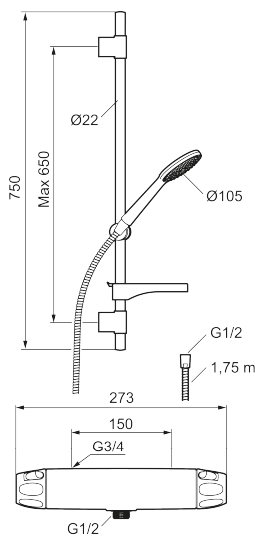

9000XE dusjpakke

9000XE dusjpakke er vår komplette dusjpakke med blandebatteri og dusjsett i krom. Blandebatteriet sammen med det store munnstykket gir en behagelig dusjopplevelse med bra trykk og spredning uten at man sløser med vannet. Dusjpakken monteres enkelt i alle typer badrom. Produktet kan kompletteres med badekartut.

Artikkelnummer: 86821500 **NRF:** 4304932 **Flow 3 bar:** 6,9 l/m
Utførende: Krom

- Sikkerhetsbatteri med dusjgarnityr
- Med såpeskål
- Hånddusj med kalkavvisende sil
- Glidestangen har fleksibelt øvre veggfeste
- Lead Free (blyfri)
- Lydklasse 1

Unike funksjoner

Tilbakeslagssikring

NR.	FMM-NR	NRF	BESKRIVELSE
9	60770000	4303931	Innsatsnøkkel
10	59800800		Tilslutningsmutter komplett 160 s/s
11	38632006	4305847	Kun innløpsfilter (par)
12	S600105	4305282	Vinge sort (2 stk)
13	S600091	4304975	Hånddusj, krom
13	S600091.75	4304977	Hånddusj, børstet krom
14	S600095	4304988	Dusjrørklammer, krom
14	S600095.75	4304991	Dusjrørklammer, børstet krom
15	S600109	4304992	Dusjslange, 1,75 m, krom
15	S600109.75	4305283	Dusjslange, 1,75 m, børstet krom