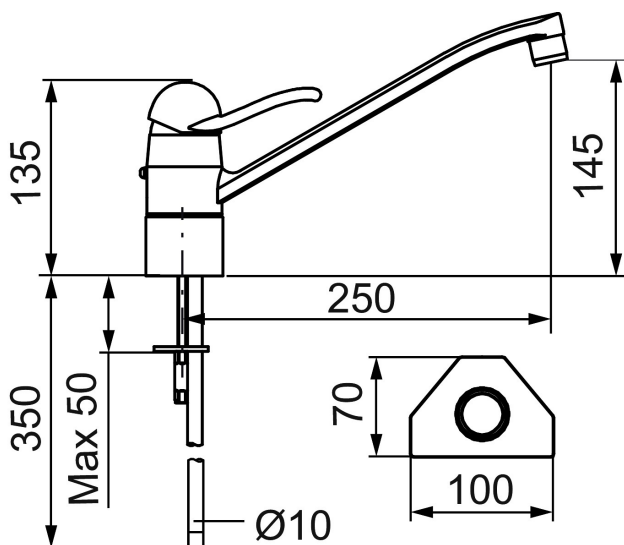

Artikel-nummer:

91000000

VVS:

705871204

Flow 3 bar: 14,0

l/m

Beskrivelse: Krom

- Til køkkenvask.
- Soft Closing og keramisk kartusche.
- Lav svingtud 110°.
- 250 mm fremspring.
- Indbygget temperatur- og flowbegrænser.
- Kobberrør.
- Hulstørrelse Ø28 mm.
- 5 års trykgaranti.

Artikel-nummer: 91000000 VVS: 705871204

Reservedelsliste

NR.	FMM-NR	VVS	BESKRIVELSE
1	59303000	745136015	Komplet armaturoverdel, soft closing, længde 110 mm, krom
1	59302000		Komplet armaturoverdel, soft closing, længde 110 mm, krom, kaltstart
1	59306000		Komplet armaturoverdel, soft closing, længde 145 mm, krom
1	59306190		Komplet armaturoverdel, soft closing, længde 190 mm, krom
1	59306290		Komplet armaturoverdel, soft closing, længde 290 mm, krom
2	59310000	745136164	Greb med låseskrue og farvebrik, krom, længde 110 mm
2	59311450	745136134	Greb med låseskrue og farvebrik, krom, længde 145 mm
2	59351900	745136144	Greb med låseskrue og farvebrik, kom, længde 190 mm, sygehusgreb
2	59352900	745136154	Greb med låseskrue og farvebrik, kom, længde 290 mm, sygehusgreb