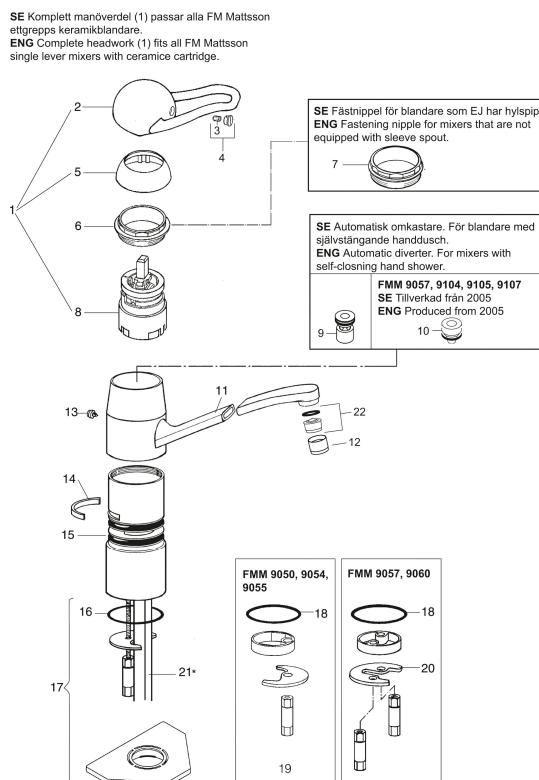

Artikel-nummer:

91000000

VVS:

705871204

Flow 3 bar: 14,0

l/m

Beskrivelse: Krom

- Til køkkenvask.
- Soft Closing og keramisk kartusche.
- Lav svingtud 110°.
- 250 mm fremspring.
- Indbygget temperatur- og flowbegrænser.
- Kobberrør.
- Hulstørrelse Ø28 mm.
- 5 års trykgaranti.

Artikel-nummer: 91000000 VVS: 705871204

Reservedelsliste

NR.	FMM-NR	VVS	BESKRIVELSE
1	59303000	745136015	Komplet armaturoverdel, soft closing, længde 110 mm, krom
1	59302000		Komplet armaturoverdel, soft closing, længde 110 mm, krom, kaltstart
1	59306000		Komplet armaturoverdel, soft closing, længde 145 mm, krom
1	59306190		Komplet armaturoverdel, soft closing, længde 190 mm, krom
1	59306290		Komplet armaturoverdel, soft closing, længde 290 mm, krom
2	59310000	745136164	Greb med låseskrue og farvebrik, krom, længde 110 mm
2	59311450	745136134	Greb med låseskrue og farvebrik, krom, længde 145 mm
2	59351900	745136144	Greb med låseskrue og farvebrik, kom, længde 190 mm, sygehusgreb
2	59352900	745136154	Greb med låseskrue og farvebrik, kom, længde 290 mm, sygehusgreb