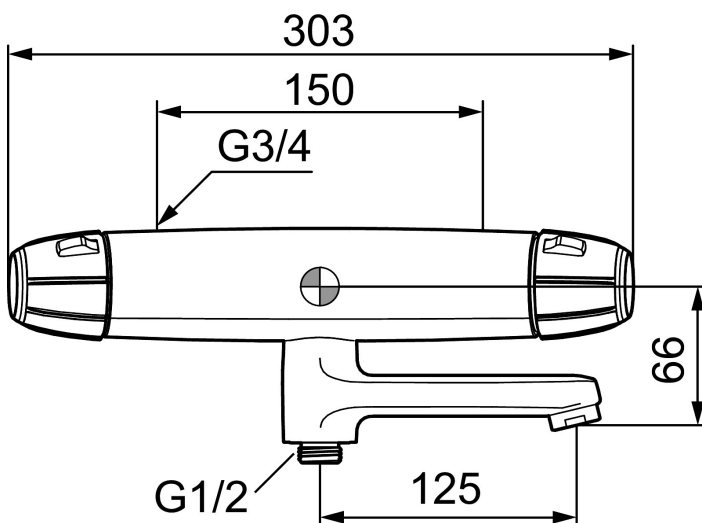

- OBS! 150 c/c
- Tryckbalanserad termostatblandare
- Med vridpipomkastare
- Keramisk avstängning
- Eco-stopp
- Med tyggodkända backventiler
- Piputsprång från vägg: 194 mm