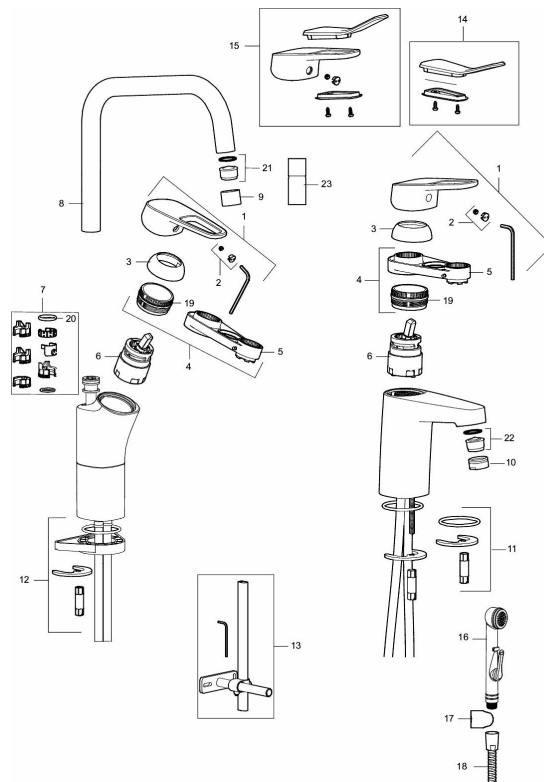

PRODUKTBESKRIVELSE

Håndvaskarmatur Siljan

Bløde, følsomme linjer og spejlblankt ydre. Vi har stræbt efter renhed, enkelthed og funktionalitet, alt imens vi værner om miljøet. Vi har lagt ekstra fokus på design og ved hjælp af tilbagevendende former, skabt en tydelig familiær følelse. Stor eller lille? Med Siljan tilbyder vi produkter der til alle, uanset smag og boligstørrelse. En stor lille nyhed Siljan Mini håndvaskarmaturet. Mini er specielt designet til små boliger, små badeværelser eller små hænder – Du vælger! Selvfølgelig får du samme høje kvalitet, bare i lidt mindre format.

Artikel-nummer: 83550010   VVS: 701992504

Reservedelsliste

NR.	FMM-NR	VVS	BESKRIVELSE
	44450009		Tilbehørspose (spærrering, stopskruer og 3 mm nøgle)
1	58501000		Greb, krom
2	58511000		Farvebrik
3	58521000	745137429	Dækkappe, krom
4	58530140	745137420	Bespændingsnippel med serviceværktøj
5	60770000	745137712	Serviceværktøj
6	59115500	745136014	Patron, uden koldstart
6	S600273	745136006	Keramisk patron med værktøj, koldstart
6	59120000	745136012	Patron med koldstart