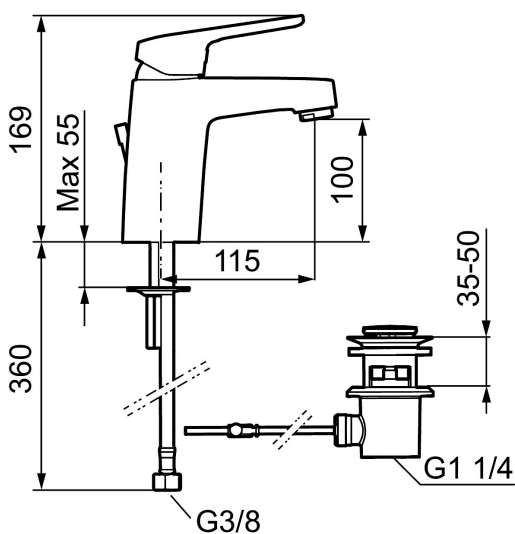

Artikel-nummer: 83550010 VVS: 701992504 Flow 3 bar: 6,2 l/m

Beskrivelse: Krom

### Unikke egenskaber

Tilbageløbssikring

- Løft-op-bundventil, helt i metal.
- 115 mm fremspring.
- Koldstart.
- Soft Closing og keramisk kartusche.
- Indbygget temperatur- og flowbegrænser.
- Eco Flow (energi- og vandbesparende perlator).
- Flexible tilslutningsslanger.
- Hulstørrelse Ø32-36 mm.
- 5 års trykgaranti.

Artikel-nummer: 83550010      VVS: 701992504