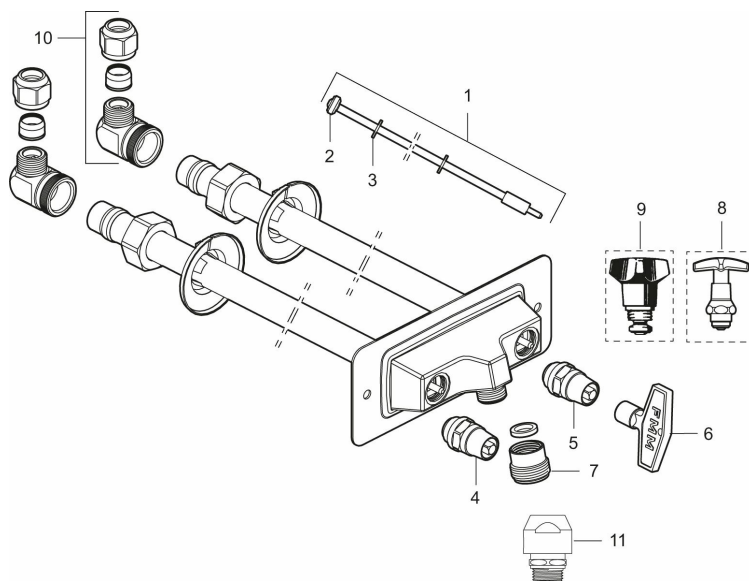

PRODUKTBESKRIVNING

Utekran for kaldt og varmt vann

Hvorfor nøye seg med bare kaldtvann utenfor huset? Med vår doble utekran kan du vaske bilen, fylle bassenget eller koble til hagedusjen med den temperaturen du ønsker. Utekranen drenerer seg selv hver gang den brukes, og når du stenger av vannet utpå høsten, er den frostsikker hvis hageslangen og hurtigkoblingen er demontert.

Artikkelnummer: 42821000   NRF: 4303817

Reservedelsliste

NR.	FMM-NR	NRF	BESKRIVELSE
1	37504715	4306041	Spindel, for 400, L=471 mm
1	37505715		Spindel, for 500, L=571 mm
1	37504000		Spindel, for 1000, L=1058 mm
2	36001529	4305566	Krankjegle (2 stk)
2	36001500	4305565	Krankjegle
3	37520000		Spindelstyring (5 stk)
4	35131501	4305547	Kranoverdel, VV, rød merket
5	35131500	4305546	Kranoverdel, KV, blå merket
6	42730009	4306091	Nøkkel
7	27250009	4304426	Overgang nippelmuffe, G3/4 utv. - G1/2 innv.
8	35071500	4304112	Kranoverdel, KV, krom
8	35071501	4304113	Kranoverdel, VV, krom
9	35051810	4303833	Kranoverdel, KV, oliv
9	35051811	4303834	Kranoverdel, VV, oliv
10	37541001	4306081	Ventilhus, komplet med konus