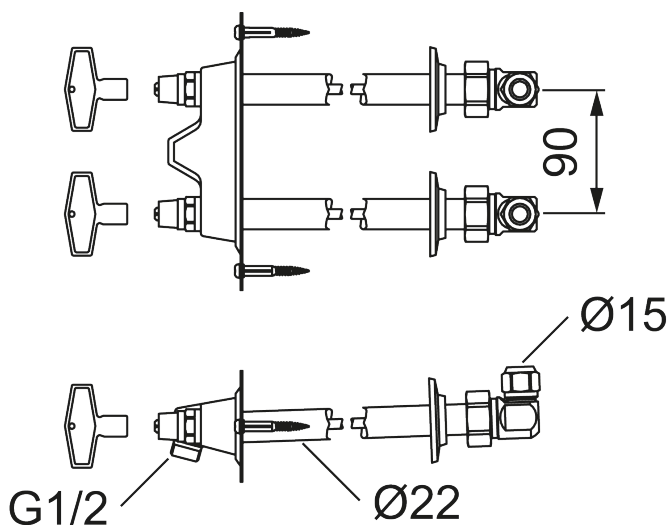

Utekran for kaldt og varmt vann

Hvorfor nøye seg med bare kaldtvann utenfor huset? Med vår doble utekran kan du vaske bilen, fylle bassenget eller koble til hagedusjen med den temperaturen du ønsker. Utekranen drenerer seg selv hver gang den brukes, og når du stenger av vannet utpå høsten, er den frostsikker hvis hageslangen og hurtigkoblingen er demontert.

Artikkelnummer: 42821000 **NRF:** 4303817

Utførende: For veggtykkelse maks 1000 mm

Unike funksjoner

Tilbakeslagssikring

- For kaldt og varmt vann
- Skal ikke benyttes ved kuldegrader
- Med tilbakeslagsventiler etter standard EN 1717
- Veggbrakett: Høyde 70, bredde 180
- Sete/ventilhus plasseres i godt oppvarmet rom og skal ikke monteres i vegg
- Skal ikke benyttes ved kuldegrader
- Påmontert hurtigkobling, slange og eventuell vakuumentil må demonteres før vinteren.

Kontroller også før vinteren at det ikke drypper fra utekranens utløp. Da kan det dannes is i utløpet som medfører fare for at utekranen fryser i stykker.