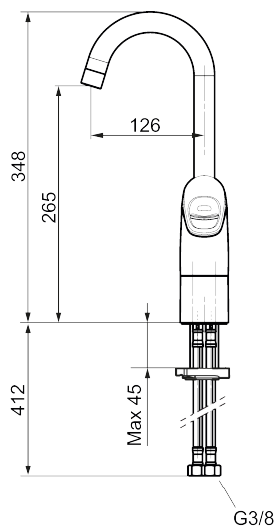

## 9000XE vaskerennebatteri

9000XE Vaskerennebatteri er et blandebatteri i krom utstyrt med høyere tut – tilpasset for montering av vaskerenner på f.eks. skoler, omkleddingsrom og verksteder.

Artikkelnummer: 86180010 NRF: 4300123 Flow 3 bar: 6,0 l/m  
Utførende: Krom

- Mykstengende
- Kaldstart
- Vannmengdebegrenser og temperatursperre
- Velg mellom svingbar 360° eller fast tut
- For hull i benk Ø33,5–37 mm
- Lead Free (blyfri)
- Lydklasse 1
- Fleksible Soft PEX®-rør med 3/8" mutter