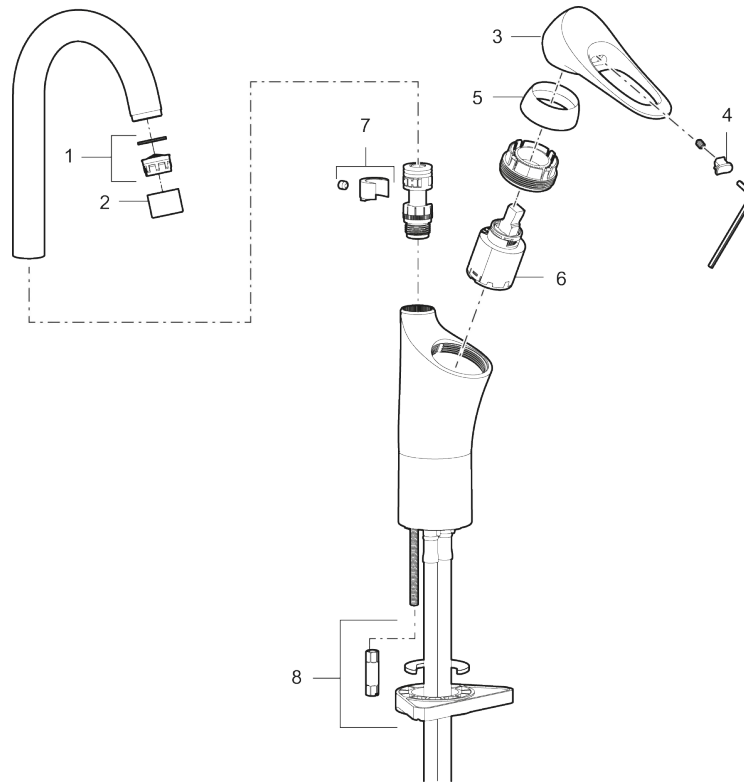

## 9000XE vaskerennebatteri

9000XE Vaskerennebatteri er et blandebatteri i krom utstyrt med høyere tut – tilpasset for montering av vaskerenner på f.eks. skoler, omkleddingsrom og verksteder.

Artikkelnummer: 86180010 NRF: 4300123 Flow 3 bar: 6,0 l/m  
Utførende: Krom

- Mykstengende
- Kaldstart
- Vannmengdebegrenser og temperatursperre
- Velg mellom svingbar 360° eller fast tut
- For hull i benk Ø33,5–37 mm
- Lead Free (blyfri)
- Lydklasse 1
- Fleksible Soft PEX®-rør med 3/8" mutter

### 9000XE vaskerennebatteri

9000XE Vaskerennebatteri er et blandedbatteri i krom utstyrt med høyere tut – tilpasset for montering av vaskerenner på f.eks. skoler, omkleddingsrom og verksteder.

Artikkelnummer: 86180010    NRF: 4300123