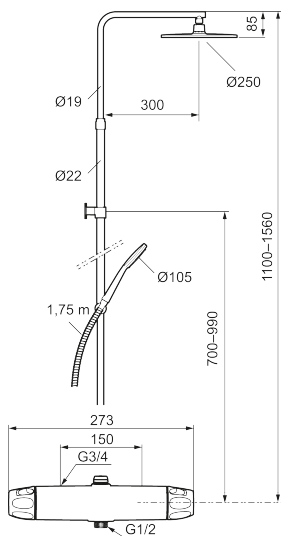

9000XE takduschpaket

9000XE Takduschpaket är ett takduschpaket i krom. Duschstången har teleskopfunktion, vilket innebär att höjden på väggfästet kan anpassas efter det specifika badrummets takhöjd, personens längd och/eller önskemål på avstånd till taksilen.

Produkten är LEED/BREEAM-anpassad vilket innebär att den uppfyller flödeskraven som ställs på vissa ny- och ombyggnationer.

Art.nr: 86832500 RSK: 8283284 Flöde 3 bar: 6,0 l/min

Utförande: Krom, 150 c/c, LEED/BREEAM-anpassad

Unika egenskaper

Skyddsmodul 

- OBS! 150 c/c
- Säkerhetsblandare 9000XE och takdusch 9000XE
- Med reversibelt överstycke
- Tak- och handdusch med kalkavvisande sil
- Slang, duschstång med väggfästning (kan kapas vid behov)
- Väggfäste fritt justerbart i höjdlid, 700–990 mm från anslutning och 50–110 mm utsprång från vägg, 2x20 mm distanser medföljer, med väggfästning, dold rörskarv
- Lead Free (blyfri)
- Ljudklass 1
- Duschansl. utsprång från vägg: 81 mm