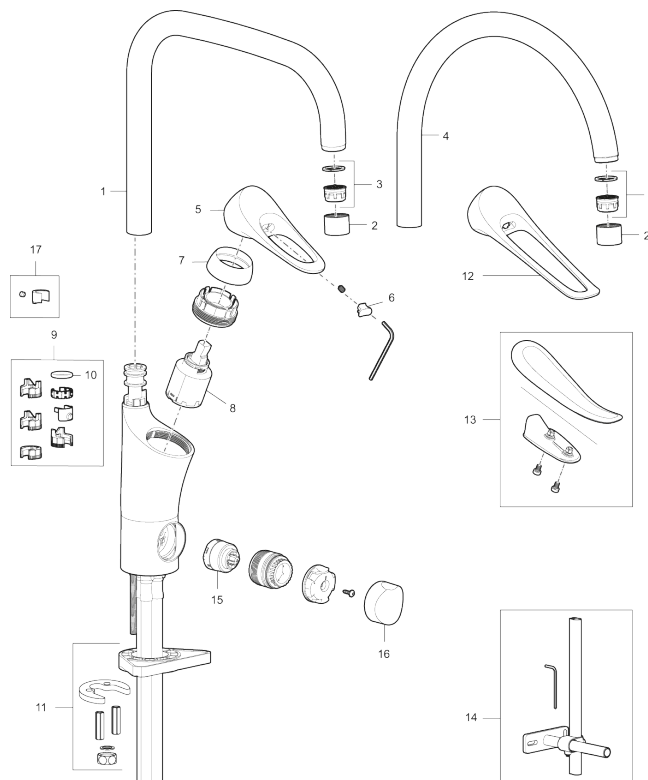

PRODUKTBESKRIVNING

9000XE kjøkkenbatteri

9000XE Kjøkkenbatteri med C-tut og oppvaskmaskinavstengning i krom får plass i et hvilket som helst kjøkken, uansett størrelse. Kjøkkenbatteriet er blyfritt og har våre smarte, innovative og energibesparende funksjoner som kaldstart, mykstart, temperatursperre samt energi- og vannbesparende strålesamler. Den tidløse og formålstjenlige designen gjør dette kjøkkenbatteriet til et både funksjonelt og estetisk holdbart innslag i det moderne hjemmet.

Artikkelnummer: 86010010

NRF: 4301015

Reservedelsliste

NR.	FMM-NR	NRF	BESKRIVELSE
1	S600103	4305253	Utløpstut, U-modell, krom
1	S600103.75	4305254	Utløpstut, U-modell, børstet krom
2	S600155	4305244	Hylse for strålesamler M22 innv., krom
2	S600155.75	4305289	Hylse for strålesamler M22 innv., børstet krom
3	29102910		Innsats strålesamler 5,5-6,5 l/min ved 3 bar
3	29100500		Innsats strålesamler 5 l/min ved 2-6 bar, Eco
3	S600072	4305261	Innsats strålesamler 3 l/min ved 2-6 bar
4	S600102	4305251	Utløpstut, C-modell, krom
4	S600102.75	4305252	Utløpstut, C-modell, børstet krom