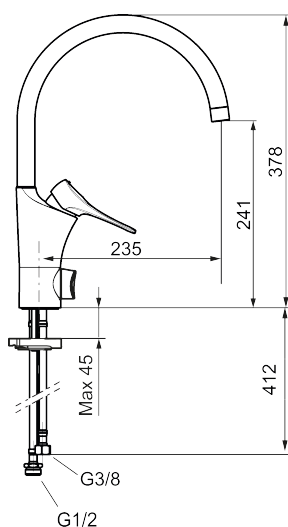

- Mykstengende
- Kaldstart
- Eco Flow (energi- og vannbesparende strålesamler)
- Vannmengdebegrenser og temperatursperre
- Svingbar tut sperre 60°, 85°, 110° eller 360°
- Avstengning for maskin Kv, omstillbar til Vv
- For hull i benk Ø34-37 mm
- Lead Free (blyfri)
- Lydklasse 1
- Fleksible Soft PEX®-rør med 3/8" mutter