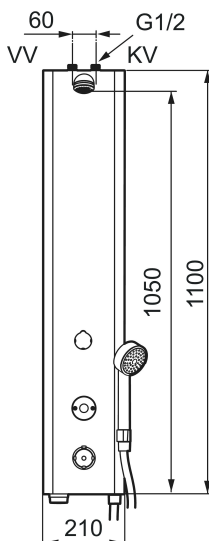

Unike funksjoner

Tilbakeslagssikring 

FM Mattsson tronic dusjpanel WMS, med termostat, nettdrift

Artikkelnummer: 95076100 NRF: 4304884

Utførende: Rustfritt utførende, nettdrift (exkl. transformator), inkl. 5 m skjøtekabel

- Dusjpanel med mulighet for trådløs oppkobling (som abonnent)
- Sikkerhetsbatteri
- Med hånddusj og slange
- Nettdrift (exkl. transformator). Inkl. AC-adapter og 5 m skjøtekabel
- Anslutning opp G1/2, kuleventil med lekende mutter bestilles separat
- Inklusive magnetventil og filter
- Programmerbar startknapp
- Stillbar spyletid 10-60 sek, fabrikkinnstilt på 30 sek.
- Tappetidbegrensning hindrer oversvømming, maks tid er 5 min.
- Dusjstrålen kan vinkles +/- 5°
- Mengderegulerer 9 l/min ved 3 bar
- Avstengning via magnet (anvendes f. eks. ved rengjøring)
- Kan gjennomspyles med hettvann for legionella sanering
- IP klasse sensor, IP67
- Med tilbakeslagsventiler etter standard EN 1717