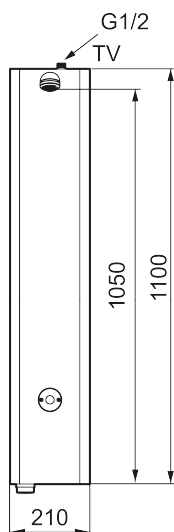

## FM Mattsson tronic duschpanel WMS, med städuttag, för tempererat vatten, nätdrift

Art.nr: 95000160 RSK: 8255861

Utförande: Rostfritt utförande, nätdrift (exkl. transformator), inkl. AC-adapter och 5 m skarvkabel