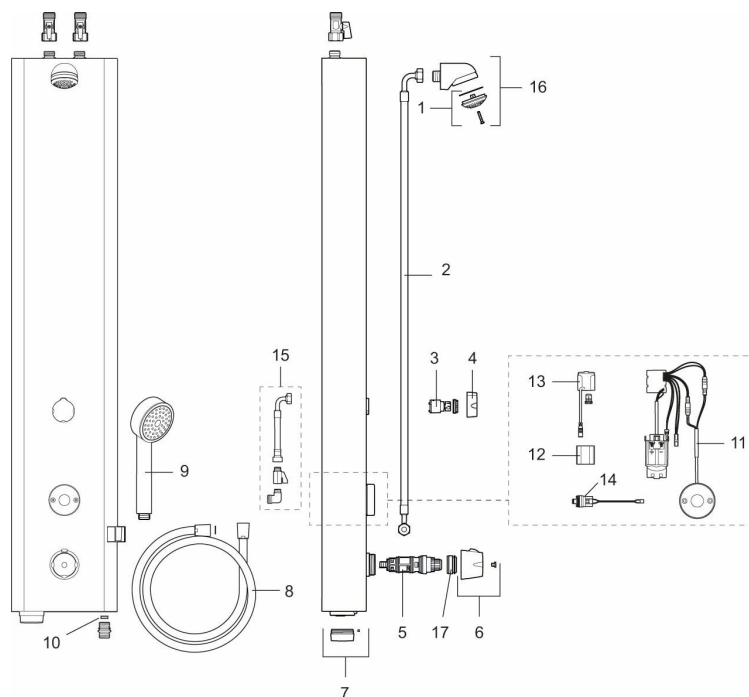

PRODUKTBeskrivning

FM Mattsson tronic duschpanel
WMS, med städuttag, för
tempererat vatten, nätdrift

Art.nr: 95000160

RSK: 8255861

Reservdelslista

NR.	ART.NR	RSK	BESKRIVNING
1	29182000	8221808	Duschsil
2	39090700	8221813	Anslutnings slang, 700 mm
3	59072000	8221814	Insats till omkastare
4	16221700	8221796	Vred till omkastare
5	38607000	8591963	Reglerpaket, komplett, inkl. serviceverktyg
6	S600222	8239545	Temperaturratt, komplett
7	16222600	8438816	Batterilock, svart
8	34831750	8221810	Duschslang, 1,75 m
9	94760900	8221816	Handdusch
10	29900600	8224321	Flödesbegränsare, konstantflöde 6 l/min vid 2–6 bar
10	29900900	8221809	Flödesbegränsare, konstantflöde 9 l/min vid 2–6 bar
10	29901200	8224320	Flödesbegränsare, konstantflöde 12 l/min vid 2–6 bar
11	16216500	8438815	Elektronikenhet
12	S600135	8483191	Batteri