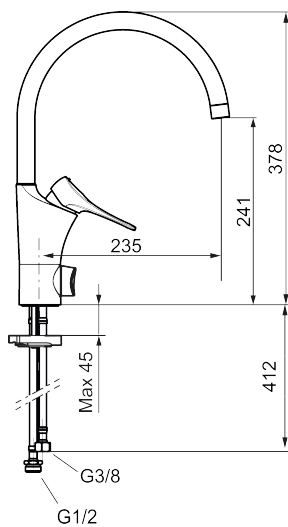

9000XE kjøkkenbatteri

Artikkelnummer: 86011010 Flow 3 bar: 5,0 l/m

Utførende: Krom, A-klass

- Mykstengende
- Kaldstart
- Eco Flow (energi- og vannbesparende strålesamler)
- Vannmengdebegrenser og temperatursperre
- Svingbar tut sperre 60°, 85°, 110° eller 360°
- Avstengning for maskin Kv, omstillbar til Vv
- For hull i benk Ø34-37 mm
- Lead Free (blyfri)
- Lydklasse 1
- Fleksible Soft PEX®-rør med 3/8" mutter

Unike funksjoner

Tilbakeslagssikring

PRODUKTBESKRIVNING

9000XE kjøkkenbatteri

Artikkelnummer: 86011010

Reservedelsliste

NR.	FMM-NR	NRF	BESKRIVELSE
1	S600103	4305253	Utløpstut, U-modell, krom
1	S600103.75	4305254	Utløpstut, U-modell, børstet krom
2	S600155	4305244	Hylse for strålesamler M22 innv., krom
2	S600155.75	4305289	Hylse for strålesamler M22 innv., børstet krom
3	29102910		Innsats strålesamler 5,5-6,5 l/min ved 3 bar
3	29100500		Innsats strålesamler 5 l/min ved 2-6 bar, Eco
3	S600072	4305261	Innsats strålesamler 3 l/min ved 2-6 bar
4	S600102	4305251	Utløpstut, C-modell, krom
4	S600102.75	4305252	Utløpstut, C-modell, børstet krom
5	S600096	4305273	Spak, krom
5	S600096.75	4305274	Spak, børstet krom
6	S600097	4305275	Merkeplugg
7	S600101	4305279	Dekkhylse, krom
7	S600101.75	4305281	Dekkhylse, børstet krom
8	S600098	4305276	Innsats, inkl. serviceverktøy, for kjøkkenbatteri