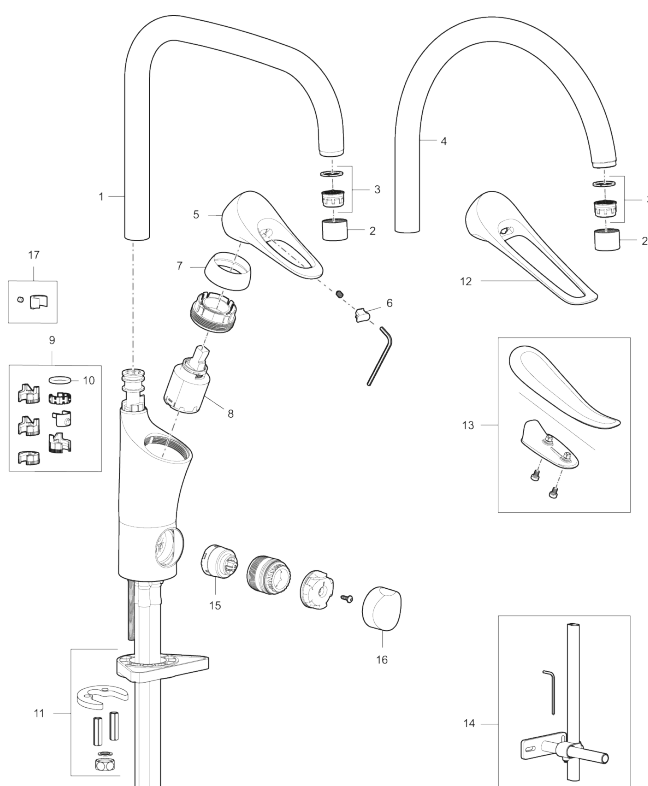

9000XE kjøkkenbatteri

Artikkelnummer: 86011010 Flow 3 bar: 5,0 l/m

Utførende: Krom, A-klass

- Mykstengende
- Kaldstart
- Eco Flow (energi- og vannbesparende strålesamler)
- Vannmengdebegrenser og temperatursperre
- Svingbar tut sperre 60°, 85°, 110° eller 360°
- Avstengning for maskin Kv, omstillbar til Vv
- For hull i benk Ø34-37 mm
- Lead Free (blyfri)
- Lydklasse 1
- Fleksible Soft PEX®-rør med 3/8" mutter

Unike funksjoner

Tilbakeslagssikring

PRODUKTBESKRIVNING

9000XE kjøkkenbatteri

Artikkelnummer: 86011010

Reservedelsliste

NR.	FMM-NR	NRF	BESKRIVELSE
1	S600103	4305253	Utløpstut, U-modell, krom
1	S600103.75	4305254	Utløpstut, U-modell, børstet krom
2	S600155	4305244	Hylse for strålesamler M22 innv., krom
2	S600155.75	4305289	Hylse for strålesamler M22 innv., børstet krom
3	29102910		Innsats strålesamler 5,5-6,5 l/min ved 3 bar
3	29100500		Innsats strålesamler 5 l/min ved 2-6 bar, Eco
3	S600072	4305261	Innsats strålesamler 3 l/min ved 2-6 bar
4	S600102	4305251	Utløpstut, C-modell, krom
4	S600102.75	4305252	Utløpstut, C-modell, børstet krom
5	S600096	4305273	Spak, krom
5	S600096.75	4305274	Spak, børstet krom
6	S600097	4305275	Merkeplugg
7	S600101	4305279	Dekkhylse, krom
7	S600101.75	4305281	Dekkhylse, børstet krom
8	S600098	4305276	Innsats, inkl. serviceverktøy, for kjøkkenbatteri