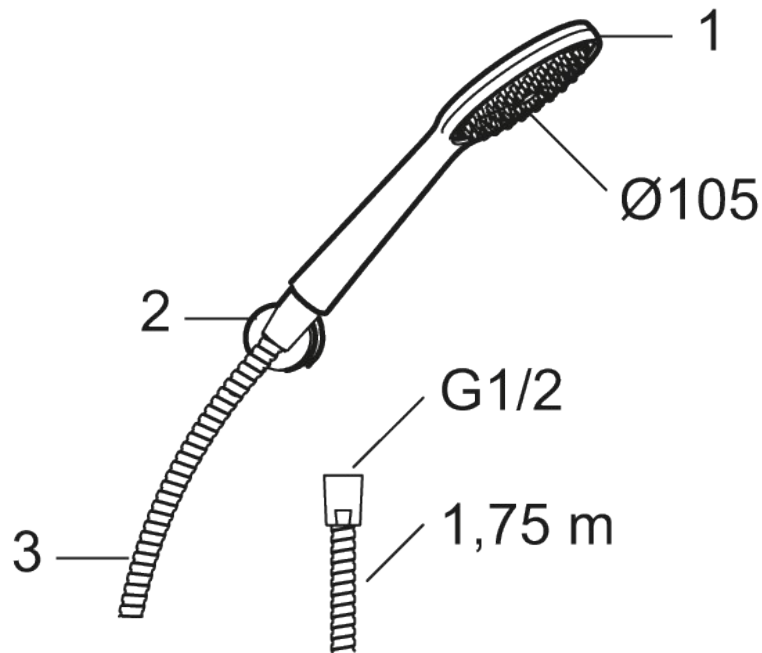

PRODUKTBESKRIVNING

9000XE hånddusjsett

9000XE hånddusjsett er et dusjsett i børstet krom med hånddusj, metallslange og et enkelt tilhørende veggfeste. Det store munnstykket gir en behagelig dusjopplevelse med bra trykk og spredning uten at man sløser med vannet. Dusjsettet monteres enkelt i alle typer baderom.

Artikkelnummer: 86720003   NRF: 4304747

Reservedelsliste

NR.	FMM-NR	NRF	BESKRIVELSE
1	S600091	4304975	Hånddusj, krom
1	S600091.75	4304977	Hånddusj, børstet krom
2	S600208		Hånddusjholder, krom
3	S600109	4304992	Dusjslange, 1,75 m, krom
3	S600109.75	4305283	Dusjslange, 1,75 m, børstet krom