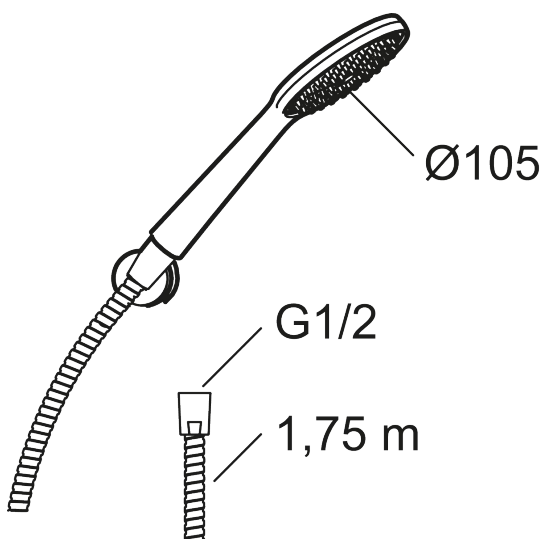

## 9000XE hånddusjsett

9000XE hånddusjsett er et dusjsett i børstet krom med hånddusj, metallslange og et enkelt tilhørende veggfeste. Det store munnstykket gir en behagelig dusjopplevelse med bra trykk og spredning uten at man sløser med vannet. Dusjsettet monteres enkelt i alle typer baderom.

Artikkelnummer: 86720003 NRF: 4304747 Flow 3 bar: 6,9 l/m

Utførende: Børstet krom

- Hånddusj med kalkavvisende sil
- Riflet metallslange 1,75 m med koniske muttere
- Med veggfeste
- Lead Free (blyfri)
- OBS! Slangen må ikke stå under kontinuerlig trykk

### 9000XE hånddusjsett

9000XE hånddusjsett er et dusjsett i børstet krom med hånddusj, metallslange og et enkelt tilhørende veggfeste. Det store munnstykket gir en behagelig dusjopplevelse med bra trykk og spredning uten at man sløser med vannet. Dusjsettet monteres enkelt i alle typer baderom.

## Reservedelsliste

NR.	FMM-NR	NRF	BESKRIVELSE
1	S600091	4304975	Hånddusj, krom
1	S600091.75	4304977	Hånddusj, børstet krom
2	S600208		Hånddusjholder, krom
3	S600109	4304992	Dusjslange, 1,75 m, krom
3	S600109.75	4305283	Dusjslange, 1,75 m, børstet krom