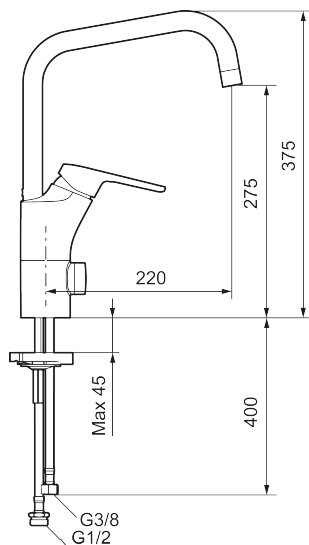

SILJAN köksblandare

Siljan är FM Mattssons signaturserie. Med ett brett sortiment har fokus legat på designen samtidigt som tekniken varit viktig i vår strävan av att ta hänsyn till både miljö och människor. En blandare som är ett självklart val för alla som eftersträvar en hållbar livsstil. Med en stor variantflora hittar du garanterat en modell som passar just ditt kök.

Art.nr: 83010010 RSK: 8309123 Flöde 3 bar: 7,7 l/min

Utförande: Krom, ansl. lekande G3/8

- Kallstartsfunktion
- Mjukstängande med keramisk avstängning
- Inbyggd, lätt omställbar flödesbegränsning och temperaturspär
- Eco Flow (energi- och vattenbesparande strålsamlare)
- Hög, svängbar pip. Spärbricka medföljer för 60°, 85°, 110° eller 360°
- Med inbyggd keramisk avstängning för disk- och tvättmaskin. Omställbar mellan KV och VV, förinställd på KV
- Med Soft PEX®-rör
- Hålmått Ø34-37 mm
- Skyddsmodul AA avser utloppspip