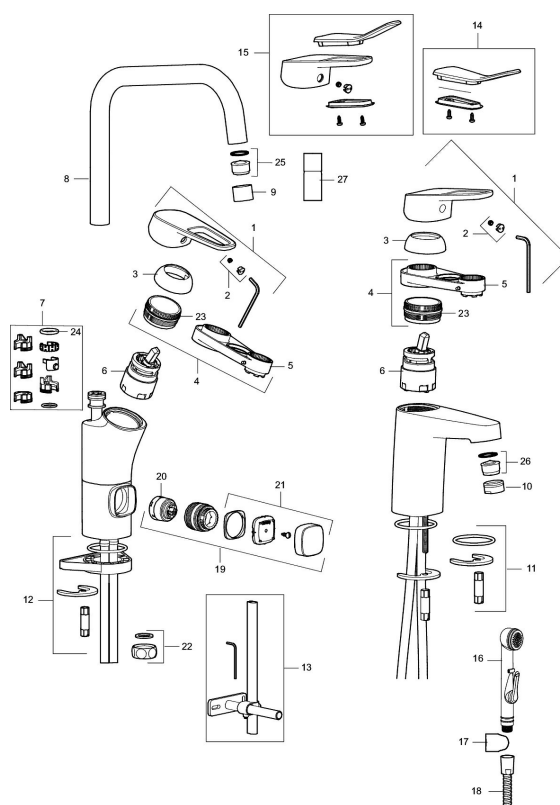

Art.nr: 83010010 RSK: 8309123 Flöde 3 bar: 7,7 l/min

Utförande: Krom, ansl. lekande G3/8

- Kallstartsfunktion
- Mjukstängande med keramisk avstängning
- Inbyggd, lätt omställbar flödesbegränsning och temperaturspär
- Eco Flow (energi- och vattenbesparande strålsamlare)
- Hög, svängbar pip. Spärbricka medföljer för 60°, 85°, 110° eller 360°
- Med inbyggd keramisk avstängning för disk- och tvättmaskin. Omställbar mellan KV och VV, förinställd på KV
- Med Soft PEX®-rör
- Hålmått Ø34-37 mm
- Skyddsmodul AA avser utloppspip

Art.nr: 83010010

RSK: 8309123

Reservdelslista

NR.	ART.NR	RSK	BESKRIVNING
	44450009	8295353	Tillbehörspåse (spärrsegment, stoppskruv, insexnyckel 3 mm)
1	58501000	8592023	Komplett spak , krom
2	58511000	8592021	Färgmarkering och fästskruv till spak
3	58521000	8592020	Täckhylsa, krom
4	58530140	8241726	Fästnippel med serviceverktyg
5	60770000	8591918	Serviceverktyg
6	59120009	8591949	Insats med serviceverktyg, kallstart (grön ring), original
6	59120000	8591769	Insats komplett, kallstart (grön ring)
6	59115500	8591947	Insats med serviceverktyg, ej kallstart (röd ring)