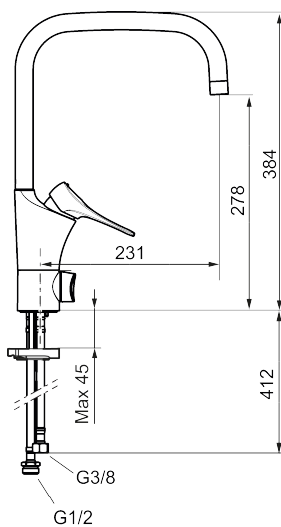

- Mykstengende
- Kaldstart
- Eco Flow (energi- og vannbesparende strålesamler)
- Vannmengdebegrenser og temperatursperre
- Svingbar tut sperre 60°, 85°, 110° eller 360°
- Avstengning for maskin Kv, omstillbar til Vv
- For hull i benk Ø34-37 mm
- Lead Free (blyfri)
- Lydklasse 1
- Fleksible Soft PEX®-rør med 3/8" mutter