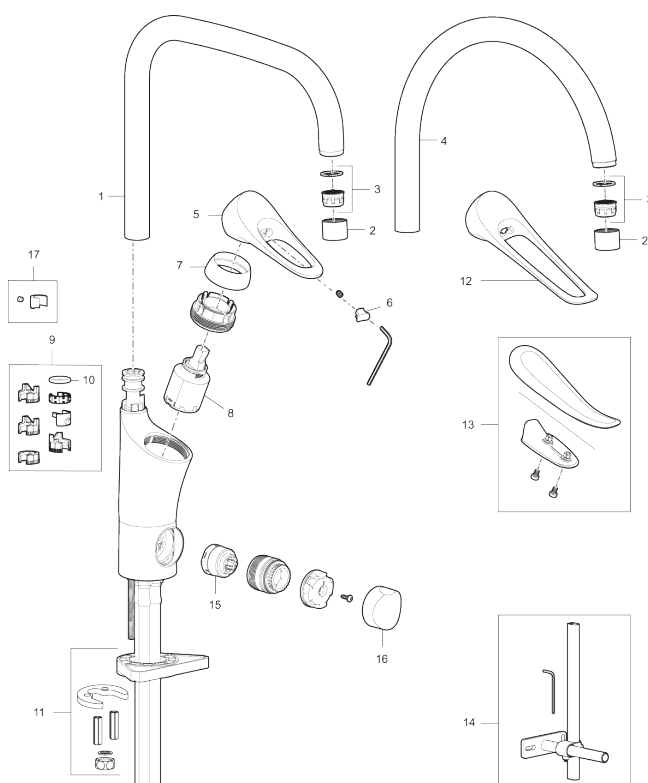

PRODUKTBESKRIVNING

9000XE kjøkkenbatteri

9000XE Kjøkkenbatteri med U-tut og oppvaskmaskinavstengning i krom får plass i et hvilket som helst kjøkken, uansett størrelse. Kjøkkenbatteriet er blyfritt og har våre smarte, innovative og energibesparende funksjoner som kaldstart, mykstart, temperatursperre samt energi- og vannbesparende strålesamler. Den tidløse og formålstjenlige designen gjør dette kjøkkenbatteriet til et både funksjonelt og estetisk holdbart innslag i det moderne hjemmet.

Artikkelnummer: 86110010

NRF: 4301026

Reservedelsliste

NR.	FMM-NR	NRF	BESKRIVELSE
1	S600103	4305253	Utløpstut, U-modell, krom
1	S600103.75	4305254	Utløpstut, U-modell, børstet krom
2	S600155	4305244	Hylse for strålesamler M22 innv., krom
2	S600155.75	4305289	Hylse for strålesamler M22 innv., børstet krom
3	29102910		Innsats strålesamler 5,5-6,5 l/min ved 3 bar
3	29100500		Innsats strålesamler 5 l/min ved 2-6 bar, Eco
3	S600072	4305261	Innsats strålesamler 3 l/min ved 2-6 bar
4	S600102	4305251	Utløpstut, C-modell, krom
4	S600102.75	4305252	Utløpstut, C-modell, børstet krom