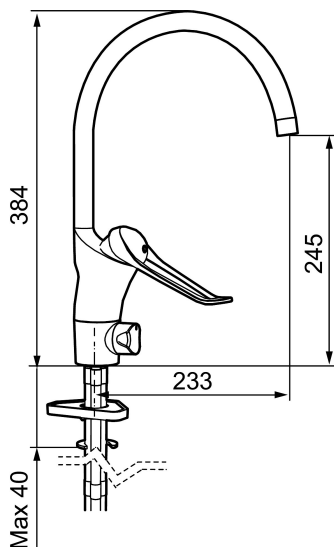

Unika egenskaper

Skyddsmodul 

9000E II care köksblandare

Här finns en optimerad samverkan mellan form och funktion. Den förlängda spaken, 145 mm, ger ett enkelt handhavande och förstärker det kraftfulla formspråket. Blandaren ger redan i sitt grundutförande unika funktioner som sparar energi med bibehållen komfort.

Art.nr: 80014000 **RSK:** 8309087 **Flöde 3 bar:** 7,4 l/min
Utförande: Krom, ansl. slät ände Ø10 mm

- Med diskmaskinsavstängning
- Kallstartsfunktion
- Mjukstängande med keramisk avstängning
- Inbyggd, lätt omställbar flödesbegränsning och temperaturspär
- Eco Flow (energi- och vattenbesparande strålsamlare)
- Hög, svängbar pip. Spärbricka medföljer för 60°, 85°, 110° eller 360°
- Men inbyggd keramisk avstängning för disk- och tvättmaskin. Omställbar mellan KV och VV, förinställd på KV
- Med Soft PEX®-rör
- Längd anslutningsrör/slang: 410 mm
- Hålmått Ø34-37 mm
- Skyddsmodul AA avser utloppspip
- Kan förses med avstängningsventil för bänkmaskin
- Spak: 150 mm

PRODUKTBESKRIVNING

9000E II care köksblandare

Här finns en optimerad samverkan mellan form och funktion. Den förlängda spaken, 145 mm, ger ett enkelt handhavande och förstärker det kraftfulla formspråket. Blandaren ger redan i sitt grundutförande unika funktioner som sparar energi med bibehållen komfort.

Art.nr: 80014000

RSK: 8309087

Reservdelslista

NR.	ART.NR	RSK	BESKRIVNING
1	29142200	8281524	Hylsa M22 inv.
2	39140800	8186891	Monteringssats, tvättställsblandare
3	39142800	8186893	Monteringssats, köksblandare med DM-avst.
4	58500000	8591936	Spak, komplett, längd: 90 mm
5	58501750	8591937	Spak, komplett, längd: 150 mm
6	58510000	8591944	Färgmarkering och fästskruv till spak
7	58520000	8591945	Täckhylsa
8	58530140	8241726	Fästnippel med serviceverktyg
9	58540000	8591940	Kedjefäste
10	58600000	8154074	Utloppspip, C-modell
10	58630000	8154077	Utloppspip, tvättrännemodell