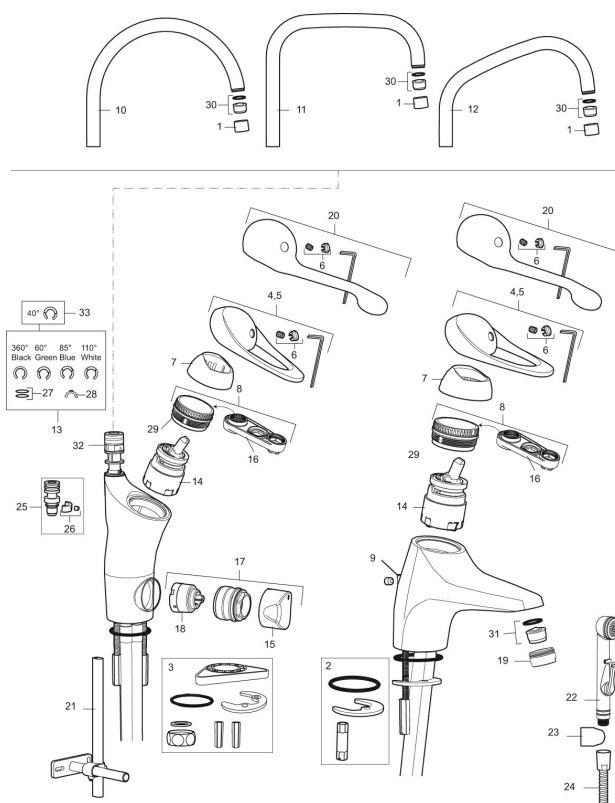

Unika egenskaper

Skyddsmodul 

9000E II care köksblandare

Här finns en optimerad samverkan mellan form och funktion. Den förlängda spaken, 145 mm, ger ett enkelt handhavande och förstärker det kraftfulla formspråket. Blandaren ger redan i sitt grundutförande unika funktioner som sparar energi med bibehållen komfort.

Art.nr: 80014000 **RSK:** 8309087 **Flöde 3 bar:** 7,4 l/min
Utförande: Krom, ansl. slät ände Ø10 mm

- Med diskmaskinsavstängning
- Kallstartsfunktion
- Mjukstängande med keramisk avstängning
- Inbyggd, lätt omställbar flödesbegränsning och temperaturspär
- Eco Flow (energi- och vattenbesparande strålsamlare)
- Hög, svängbar pip. Spärbricka medföljer för 60°, 85°, 110° eller 360°
- Men inbyggd keramisk avstängning för disk- och tvättmaskin. Omställbar mellan KV och VV, förinställd på KV
- Med Soft PEX®-rör
- Längd anslutningsrör/slang: 410 mm
- Hålmått Ø34-37 mm
- Skyddsmodul AA avser utloppspip
- Kan förses med avstängningsventil för bänkmaskin
- Spak: 150 mm

PRODUKTBESKRIVNING

9000E II care köksblandare

Här finns en optimerad samverkan mellan form och funktion. Den förlängda spaken, 145 mm, ger ett enkelt handhavande och förstärker det kraftfulla formspråket. Blandaren ger redan i sitt grundutförande unika funktioner som sparar energi med bibehållen komfort.

Art.nr: 80014000

RSK: 8309087

Reservdelslista

NR.	ART.NR	RSK	BESKRIVNING
1	29142200	8281524	Hylsa M22 inv.
2	39140800	8186891	Monteringssats, tvättställsblandare
3	39142800	8186893	Monteringssats, köksblandare med DM-avst.
4	58500000	8591936	Spak, komplett, längd: 90 mm
5	58501750	8591937	Spak, komplett, längd: 150 mm
6	58510000	8591944	Färgmarkering och fästskruv till spak
7	58520000	8591945	Täckhylsa
8	58530140	8241726	Fästnippel med serviceverktyg
9	58540000	8591940	Kedjefäste
10	58600000	8154074	Utloppspip, C-modell
10	58630000	8154077	Utloppspip, tvättrännemodell