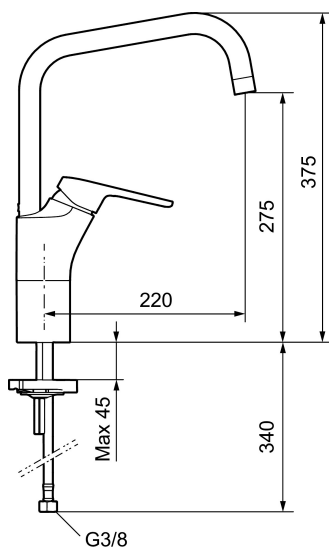

Art.nr: 83000010 RSK: 8309120 Flöde 3 bar: 7,7 l/min

Utförande: Krom, ansl. lekande G3/8

### Unika egenskaper

Skyddsmodul **AA**

- Kallstartsfunktion
- Mjukstängande med keramisk avstängning
- Inbyggd, lätt omställbar flödesbegränsning och temperaturspär
- Eco Flow (energi- och vattenbesparande strålsamlare)
- Hög, svängbar pip. Spärrbricka medföljer för 60°, 85°, 110° eller 360°
- Med Soft PEX®-rör
- Hålmått Ø34-37 mm

### Reservdelista

NR.	ART.NR	RSK	BESKRIVNING
	44450009	8295353	Tillbehörspåse (spärrsegment, stoppskruv, insexnyckel 3 mm)
1	58501000	8592023	Komplett spak , krom
2	58511000	8592021	Färgmarkering och fästskruv till spak
3	58521000	8592020	Täckhylsa, krom
4	58530140	8241726	Fästnippel med serviceverktyg
5	60770000	8591918	Serviceverktyg
6	59115500	8591947	Insats med serviceverktyg, ej kallstart (röd ring)
6	59120009	8591949	Insats med serviceverktyg, kallstart (grön ring), original
6	59120000	8591769	Insats komplett, kallstart (grön ring)