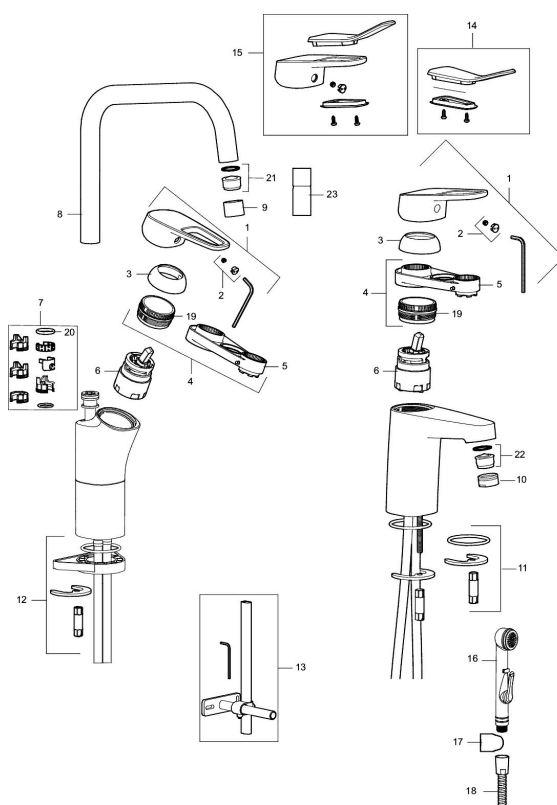

Art.nr: 83000010 RSK: 8309120 Flöde 3 bar: 7,7 l/min

Utförande: Krom, ansl. lekande G3/8

### Unika egenskaper

Skyddsmodul **AA**

- Kallstartsfunktion
- Mjukstängande med keramisk avstängning
- Inbyggd, lätt omställbar flödesbegränsning och temperaturspär
- Eco Flow (energi- och vattenbesparande strålsamlare)
- Hög, svängbar pip. Spärrbricka medföljer för 60°, 85°, 110° eller 360°
- Med Soft PEX®-rör
- Hålmått Ø34-37 mm

### Reservdelista

NR.	ART.NR	RSK	BESKRIVNING
	44450009	8295353	Tillbehörspåse (spärrsegment, stoppskruv, insexnyckel 3 mm)
1	58501000	8592023	Komplett spak , krom
2	58511000	8592021	Färgmarkering och fästskruv till spak
3	58521000	8592020	Täckhylsa, krom
4	58530140	8241726	Fästnippel med serviceverktyg
5	60770000	8591918	Serviceverktyg
6	59115500	8591947	Insats med serviceverktyg, ej kallstart (röd ring)
6	59120009	8591949	Insats med serviceverktyg, kallstart (grön ring), original
6	59120000	8591769	Insats komplett, kallstart (grön ring)