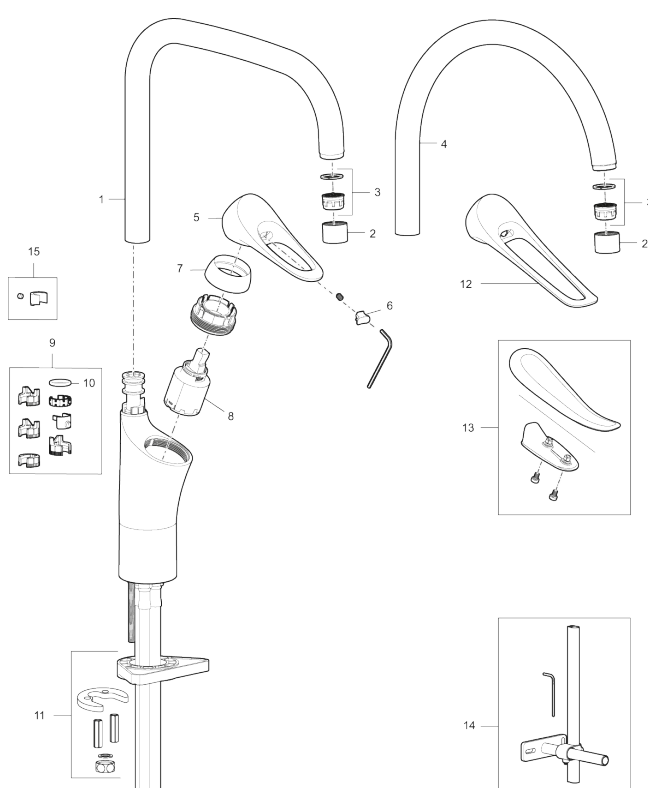

PRODUKTBEKRIVELSE

Køkkenarmatur 9000XE

9000XE køkkenarmatur med C-tud i børstet krom passer ind i et hvilket som helst køkken uanset størrelse.

Køkkenarmaturet er blyfrit og har vores smarte, innovative og energibesparende funktioner, såsom koldstart, soft closing, temperaturspærre samt energi- og vandbesparende strålesamler. Det tidløse og praktiske design gør det til et både funktionelt og æstetisk holdbart indslag i det moderne hjem. Produktet er LEED/BREEAM-tilpasset, hvilket indebærer, at det opfylder vandstrømskravene, som stilles til bestemte typer nybyggeri og renoveringer.

Artikel-nummer: 86007413

Reservedelsliste

NR.	FMM-NR	BESKRIVELSE
1	S600103	Svingtud, U-modell, krom
1	S600103.75	Svingtud, U-modell, børstet krom
2	S600155	Perlatorhylster M22 indiv., krom
2	S600155.75	Perlatorhylster M22 indiv., børstet krom
3	29102910	Strålesamlerindsats, 5,5–6,5 l/min ved 3 bar
3	29100500	Strålesamlerindsats, 5 l/min ved 2–6 bar
3	S600072	Strålesamlerindsats, 3 l/min ved 2–6 bar
4	S600102	Svingtud, C-modell, krom