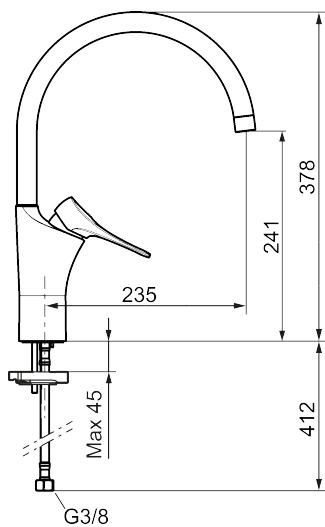

- **Koldstart.**
- Soft Closing og keramisk kartusche.
- Høj buet C-svingtud 60°, 85°, 110° eller 360°.
- 235 mm fremspring.
- Indbygget temperatur- og flowbegrænser.
- Eco Flow (energi- og vandbesparende perlator).
- Fleksible tilslutningsslanger i metalflettet Soft-PEX®, G3/8.
- Lead Free (blyfri).
- Hulstørrelse Ø34-37 mm.
- Lydklasse 1.
- **10 års funktionsgaranti.**