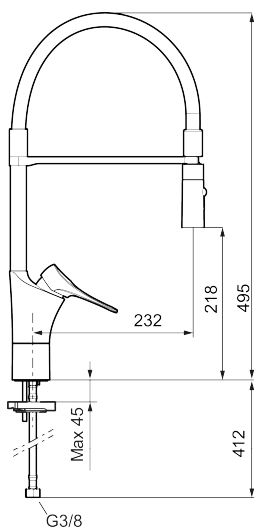

Art.nr: 86130010 RSK: 8311619 Flöde 3 bar: 6,0 l/min

Utförande: Krom

Unika egenskaper

Skyddsmodul 

- Kallstartsfunktion
- Mjukstängande med keramisk avstängning
- Inbyggd, lätt omställbar flödesbegränsning och temperaturspär
- Svängbar pip. Spärrbricka medföljer för 60°, 85°, 110° eller 360°
- 2-stråligt munstycke med koncentrerad strålbild och handdusch
- Flexibla anslutningsrör i metallspunnen Soft PEX®, lekande G3/8
- Lead Free (blyfri)
- Ljudklass 1
- Hålmått Ø34-37 mm