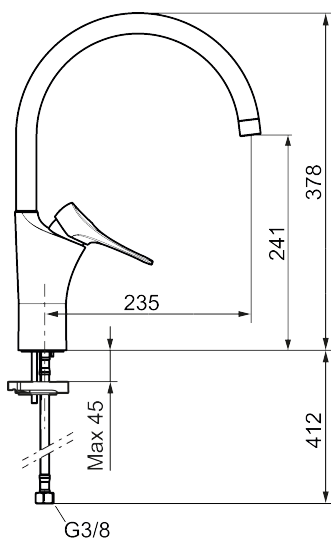

## 9000XE köksblandare

**Art.nr:** 86027410 **RSK:** 8312012 **Flöde 3 bar:** 3,1 l/min

**Utförande:** Krom, med integrerad elektronisk diskmaskinsavstängning, 3,1 l/min, LEED/BREEAM-anpassad

- Kallstartsfunktion
- Mjukstängande med keramisk avstängning
- Inbyggd, lätt omställbar flödesbegränsning och temperaturspär
- Eco Flow (energi- och vattenbesparande strålsamlare)
- Hög, svängbar pip. Spärbricka medföljer för 60°, 85°, 110° eller 360°
- Med integrerad elektronisk diskmaskinsavstängning EDMA, stänger automatisk efter 4 eller 12 timmar
- Flexibla anslutningsrör i metallspunnen Soft PEX<sup>®</sup>, lekande G3/8
- Lead Free (blyfri)
- Hålmått Ø34-37 mm
- Skyddsmodul AA avser utloppspip