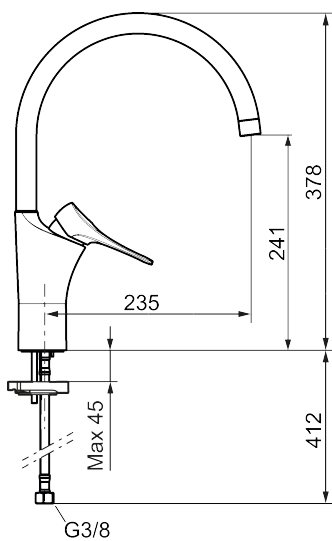

Artikel-nummer: 86007010 VVS: 705880404 Flow 3 bar: 4,5 l/m

Beskrivelse: Krom, 4,5 l/min, LEED-tilpasset

Unikke egenskaber

Tilbageløbssikring

- Koldstart.
- Soft Closing og keramisk kartusche.
- Høj buet C-svingtud 60°, 85°, 110° eller 360°.
- 235 mm fremspring.
- Indbygget temperatur- og flowbegrænser.
- Eco Flow (energi- og vandbesparende perlator).
- Fleksible tilslutningsslanger i metalflettet Soft-PEX®, G3/8.
- Lead Free (blyfri).
- Hulstørrelse Ø34-37 mm.
- Lydklasse 1.
- **10 års funktionsgaranti.**

Artikel-nummer: 86007010 VVS: 705880404

Reservedelsliste

NR.	FMM-NR	VVS	BESKRIVELSE
1	S600103		Svingtud, U-modell, krom
1	S600103.75		Svingtud, U-modell, børstet krom
2	S600155		Perlatorhylster M22 indiv., krom
2	S600155.75		Perlatorhylster M22 indiv., børstet krom
3	29102910		Strålesamlerindsats, 5,5–6,5 l/min ved 3 bar
3	29100500		Strålesamlerindsats, 5 l/min ved 2–6 bar
3	S600072		Strålesamlerindsats, 3 l/min ved 2–6 bar