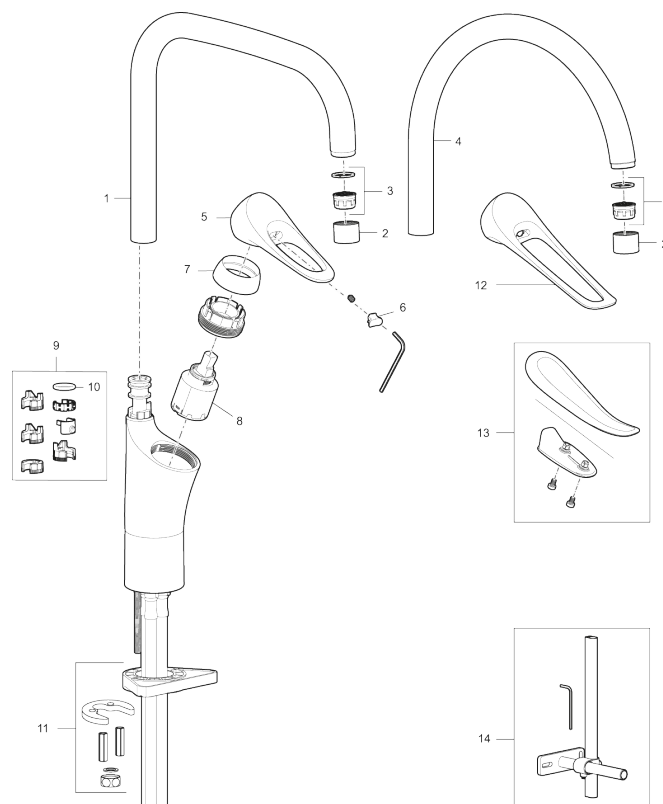

Artikel-nummer: 86007010 VVS: 705880404 Flow 3 bar: 4,5 l/m

Beskrivelse: Krom, 4,5 l/min, LEED-tilpasset

Unikke egenskaber

Tilbageløbssikring

- Koldstart.
- Soft Closing og keramisk kartusche.
- Høj buet C-svingtud 60°, 85°, 110° eller 360°.
- 235 mm fremspring.
- Indbygget temperatur- og flowbegrænser.
- Eco Flow (energi- og vandbesparende perlator).
- Fleksible tilslutningsslanger i metalflettet Soft-PEX®, G3/8.
- Lead Free (blyfri).
- Hulstørrelse Ø34-37 mm.
- Lydklasse 1.
- **10 års funktionsgaranti.**

PRODUKTBEKRIVELSE

Køkkenarmatur 9000XE

9000XE køkkenarmatur med C-tud i krom passer ind i et hvilket som helst køkken uanset størrelse.

Køkkenarmaturet er blyfrit og har vores smarte, innovative og energibesparende funktioner, såsom koldstart, soft closing, temperaturspærre samt energi- og vandbesparende strålesamlere. Det tidløse og praktiske design gør det til et både funktionelt og æstetisk holdbart indslag i det moderne hjem. Produktet er LEED-tilpasset, hvilket indebærer, at det opfylder vandstrømskravene, som stilles til bestemte typer nybyggeri og renoveringer.

Artikel-nummer: 86007010 VVS: 705880404

Reservedelsliste

NR.	FMM-NR	VVS	BESKRIVELSE
1	S600103		Svingtud, U-modell, krom
1	S600103.75		Svingtud, U-modell, børstet krom
2	S600155		Perlatorhylster M22 indiv., krom
2	S600155.75		Perlatorhylster M22 indiv., børstet krom
3	29102910		Strålesamlerindsats, 5,5–6,5 l/min ved 3 bar
3	29100500		Strålesamlerindsats, 5 l/min ved 2–6 bar
3	S600072		Strålesamlerindsats, 3 l/min ved 2–6 bar