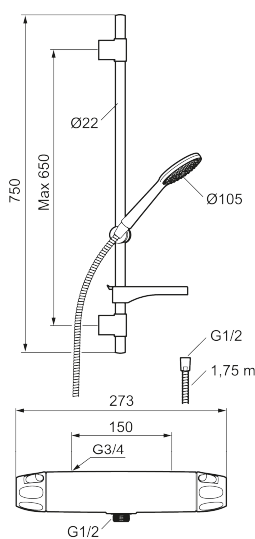

Bruserpakken kan let monteres i alle typer badeværelser.

Produktet kan suppleres med badekarstud.

Artikel-nummer: 86821503 VVS: 722812814 Flow 3 bar: 6,9 l/m

Beskrivelse: Børstet krom

- Brusesystem med termostat består af termostatarmer 9000XE og brusesæt 9000XE.
- Brusestang med håndbruser Ø105 mm, kalkafvisende si, 1750 mm bruseslange og sæbeskål.
- Fleksibelt vægbeslag med membran.
- Termostat med unik tryk- og temperaturstyring.
- Lead Free (blyfri)
- **10 års funktionsgaranti.**

Unikke egenskaber

Tilbageløbssikring

PRODUKTBEKRIVELSE

Combisæt 9000XE

9000XE bruserpakke er vores komplette bruserpakke med armatur og brusersæt i børstet krom. Armaturet med hoved i generøs størrelse giver en behagelig bruseoplevelse med et godt tryk og god spredning uden at fråse med vandet. Bruserpakken kan let monteres i alle typer badeværelser. Produktet kan suppleres med badekarstud.

Artikel-nummer: 86821503 VVS: 722812814

Reservedelsliste

NR.	FMM-NR	VVS	BESKRIVELSE
1	S600083		Greb til lukning og regulering af vandmængde, krom
1	S600083.75		Greb til lukning og regulering af vandmængde, børstet krom
2	S600116		Dæksel, krom
2	S600116.75		Dæksel, børstet krom
3	S600082		Greb til regulering af temperaturen, krom
3	S600082.75		Greb til regulering af temperaturen, børstet krom
4	S600020		Keramisk topstykke, inkl. serviceværktøj (brusearmatur)
5	S600086		Stopring, standard
6	S600087		Skoldningssikringsring
7	S600084		Termostatindsats inkl. serviceværktøj
8	S600088		Nippel M18x1–G1/2 (brusearmatur)