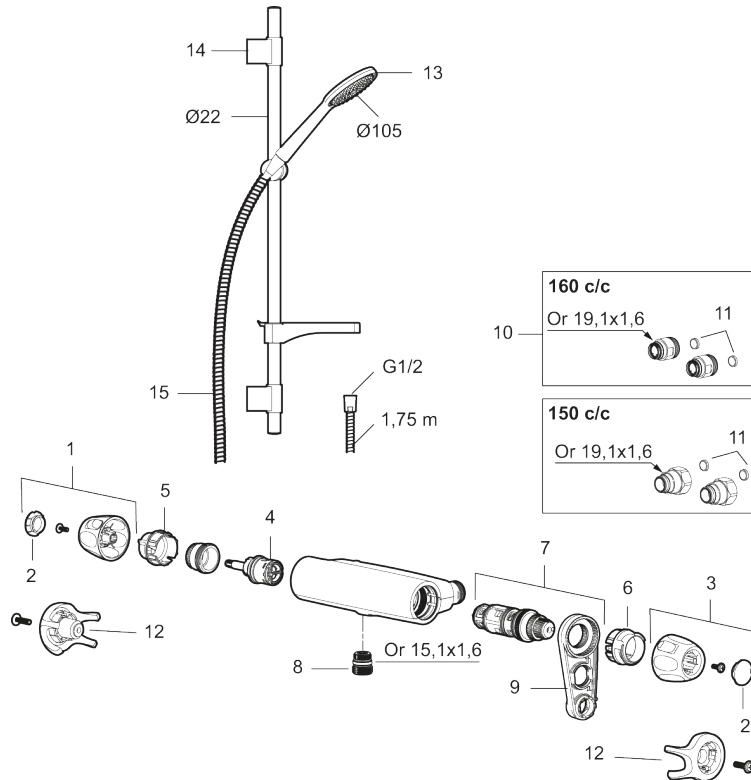

Bruserpakken kan let monteres i alle typer badeværelser.

Produktet kan suppleres med badekarstud.

Artikel-nummer: 86821503 VVS: 722812814 Flow 3 bar: 6,9 l/m

Beskrivelse: Børstet krom

- Brusesystem med termostat består af termostatarmer 9000XE og brusesæt 9000XE.
- Brusestang med håndbruser Ø105 mm, kalkafvisende si, 1750 mm bruseslange og sæbeskål.
- Fleksibelt vægbeslag med membran.
- Termostat med unik tryk- og temperaturstyring.
- Lead Free (blyfri)
- **10 års funktionsgaranti.**

Unikke egenskaber

Tilbageløbssikring

PRODUKTBEKRIVELSE

Combisæt 9000XE

9000XE bruserpakke er vores komplette bruserpakke med armatur og brusersæt i børstet krom. Armaturet med hoved i generøs størrelse giver en behagelig bruseoplevelse med et godt tryk og god spredning uden at fråse med vandet. Bruserpakken kan let monteres i alle typer badeværelser. Produktet kan suppleres med badekarstud.

Artikel-nummer: 86821503 VVS: 722812814

Reservedelsliste

NR.	FMM-NR	VVS	BESKRIVELSE
1	S600083		Greb til lukning og regulering af vandmængde, krom
1	S600083.75		Greb til lukning og regulering af vandmængde, børstet krom
2	S600116		Dæksel, krom
2	S600116.75		Dæksel, børstet krom
3	S600082		Greb til regulering af temperaturen, krom
3	S600082.75		Greb til regulering af temperaturen, børstet krom
4	S600020		Keramisk topstykke, inkl. serviceværktøj (brusearmatur)
5	S600086		Stopring, standard
6	S600087		Skoldningssikringsring
7	S600084		Termostatindsats inkl. serviceværktøj
8	S600088		Nippel M18x1–G1/2 (brusearmatur)

NR.	FMM-NR	VVS	BESKRIVELSE
9	60770000	745137712	Serviceværktøj
10	59800800		Omløber 160 c/c
11	38632006		Filter (par)
12	S600105		Care-vred, sort, 2 stk
13	S600091		Håndbruser, krom
13	S600091.75		Håndbruser, børstet krom
14	S600095	745136834	Vægbeslag, krom
14	S600095.75	745136844	Vægbeslag, børstet krom
15	S600109	745137194	Bruseslange, 1,75 m, krom
15	S600109.75	745137204	Bruseslange, 1,75 m, børstet krom