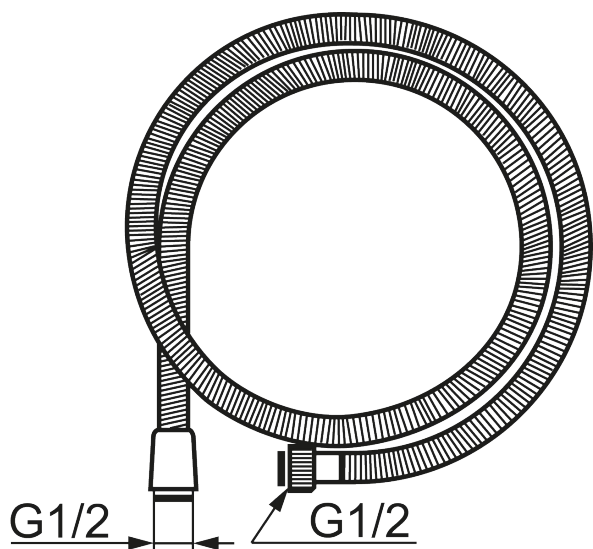

Unike funksjoner

Høytrykkslange

Art.no.: S600207

Utførende: Krom, lengde 1,5 m

- For hånddusj med avstengning
- Hylster av forkrommet messing
- Godkjent i forhold til EN 1113
- OBS! Slangen må ikke stå under kontinuerlig trykk