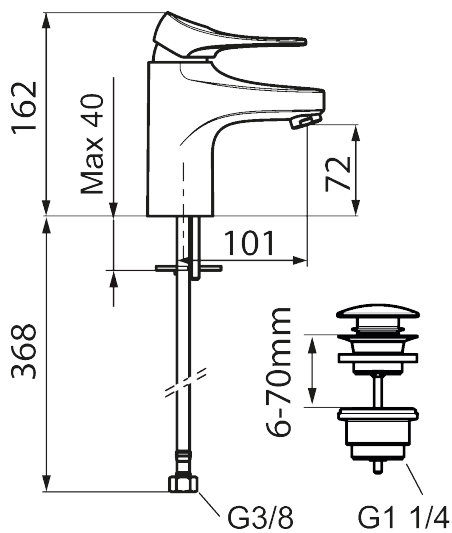

Unike funksjoner

Tilbakeslagssikring

9000XE servantbatteri

9000XE Servantbatteri er et servantbatteri i krom. Den klassiske designen i kombinasjon med et sparsomt vannforbruk gjør det til et opplagt valg på baderommet. Produktet leveres med trykkpluggventil.

Artikkelnummer: 86535010 NRF: 4300117 Flow 3 bar: 4,5 l/m

Utførende: Krom

- Med Push-down ventil
- Mykstengende
- Kaldstart
- Eco Flow (energi- og vannbesparende strålesamler)
- Vannmengdebegrenser og temperatursperre
- Lead Free (blyfri)
- Lydklasse 1
- Fleksible Soft PEX®-rør med 3/8" mutter