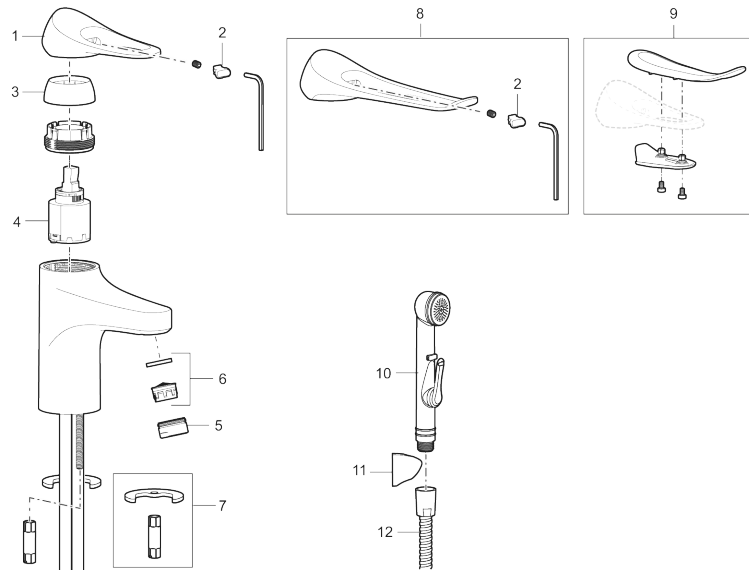

PRODUKTBeskrivning

9000XE tvättställsblandare

9000XE Tvättställsblandare är en tvättställsblandare i krom. Den klassiska designen i kombination med en återhållsam vattenförbrukning gör den till det självklara valet i badrummet.

Art.nr: 86500010

RSK: 8278957

Reservdelslista

NR.	ART.NR	RSK	BESKRIVNING
1	S600096	8387022	Spak, komplett, krom
1	S600096.75	8387024	Spak, komplett, borstad krom
2	S600097	8387025	Färgmarkering
3	S600101	8387029	Täckhylsa, krom
3	S600101.75	8387031	Täckhylsa, borstad krom
4	S600100	8387028	Insats med serviceverktyg, för köksblandare (LEED) och tvättställsblandare
4	S600099	8387027	Insats, för köksblandare (LEED) och tvättställsblandare
4	S600178	8387036	Insats med serviceverktyg, för tvättställsblandare med sidohanddusch och spolblandare
5	S600156	8280014	Hylsa M24 utv., 13 mm, krom
5	S600156.75	8280015	Hylsa M24 utv., 13 mm, borstad krom
6	S600072	8281671	Strålsamlarinsats, 3 l/min vid 2–6 bar
6	S600226	8280024	Strålsamlarinsats, 1,7 l/min vid 2–6 bar
7	S600160	8387096	Monteringssats, tvättställsblandare
8	S600175	8387083	Care-spak, komplett
9	S600106	8397001	Care-kit
10	S600206	8233049	Självstängande handdusch, krom