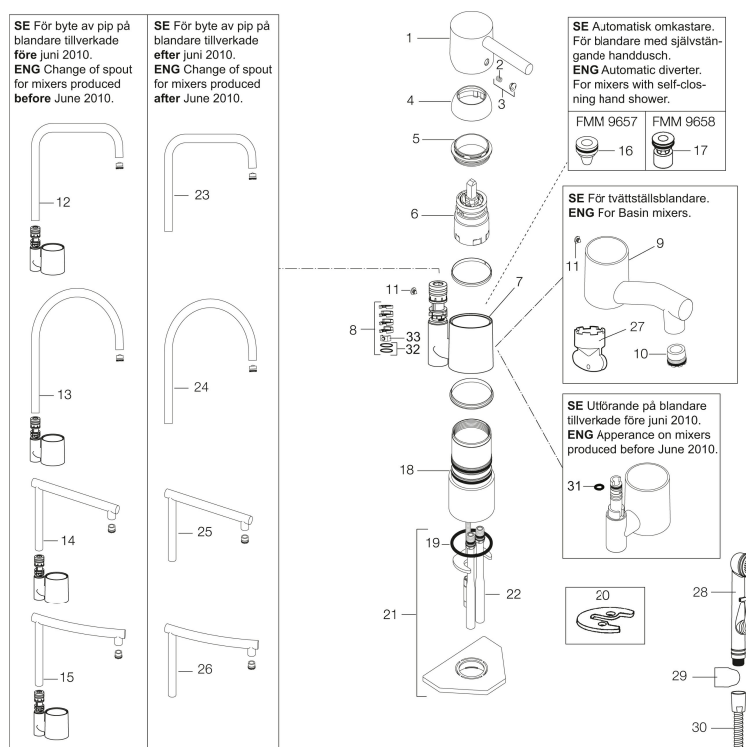

Desuden kan tuden udskiftes. Du kan med et enkelt håndgreb udskifte tuden og variere blandingsbatteriets udseende efter smag og behag. Valget er dit.

Artikel-nummer: 96100010 VVS: 705862304

Beskrivelse: Krom

- Til køkkenvask.
- Soft Closing og keramisk kartusche.
- Høj C-svingtud 110°.
- 250 mm fremspring.
- Integreret perlator M21,5.
- Indbygget temperatur- og flowbegrænser.
- Eco Flow (energi- og vandbesparende perlator).
- Flexible tilslutningsslanger.
- Hulstørrelse Ø32-35 mm.
- **5 års trykgaranti.**

Artikel-nummer: 96100010 VVS: 705862304

Reservedelsliste

NR.	FMM-NR	VVS	BESKRIVELSE
1	59400000	745136634	Greb L=95 mm, med låseskrue og mærkeknop
2	38730006	745137899	Låseskrue
3	59410000	745137427	Mærkeknop
4	59330000	745136304	Dækkappe, krom
5	38051000	745137418	Låsemøtrik til etgrebs køkkenarmatur med lav svingtud, krom
6	59110000	745136011	Patron
7	59782000		Bajonetmodul
8	58640000	745137769	Pakningsæt med spærreringer
9	59700000	745136614	Tud til håndvaskarmatur, krom
10	59752200	745136618	Strålesamler M21,5 udv. 7–9 l/min ved 3 bar