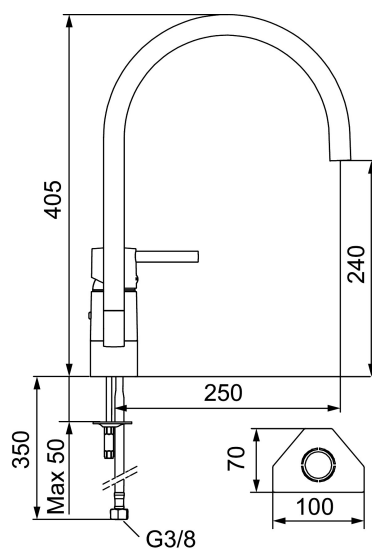

Køkkenarmatur Garda II

Garda er en blandingsbatteriserie med et stilrent og minimalistisk formsprog. Det fremhæver totaloplevelsen af et moderne køkken og bygger på vores unikke tekniske fordele i form af blandt andet soft closing og keramisk tætning.

Desuden kan tuden udskiftes. Du kan med et enkelt håndgreb udskifte tuden og variere blandingsbatteriets udseende efter smag og behag. Valget er dit.

Artikel-nummer: 96100010 VVS: 705862304

Beskrivelse: Krom

- Til køkkenvask.
- Soft Closing og keramisk kartusche.
- Høj C-svingtud 110°.
- 250 mm fremspring.
- Integreret perlator M21,5.
- Indbygget temperatur- og flowbegrænser.
- Eco Flow (energi- og vandbesparende perlator).
- Flexible tilslutningsslanger.
- Hulstørrelse Ø32-35 mm.
- **5 års trykgaranti.**