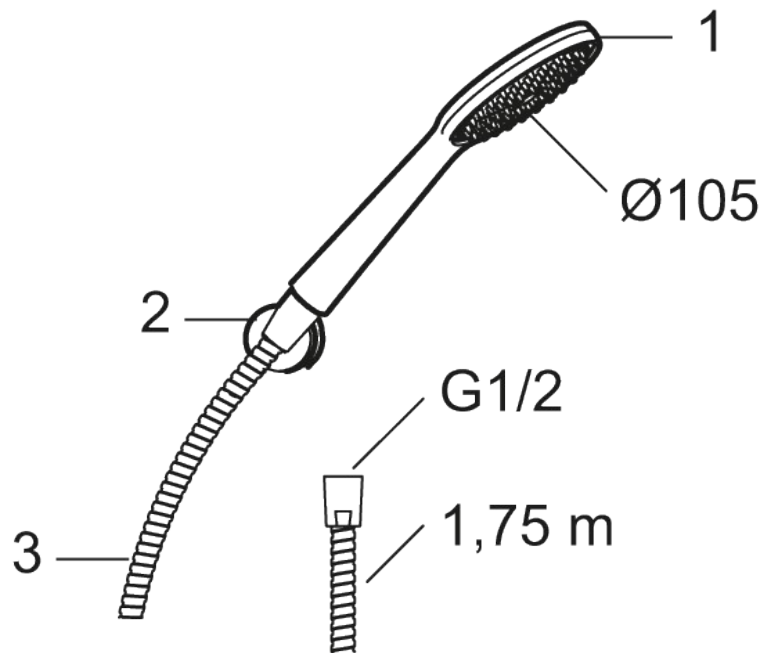

Unikke egenskaber

Håndbrusersæt 9000XE

9000XE håndbrusersæt er et brusersæt i børstet krom med håndbruser, metalslange og et enkelt tilhørende vægbeslag. Hovedet i generøs størrelse giver en behagelig bruseoplevelse med et godt tryk og god spredning uden at fråse med vandet. Brusersættet kan let monteres i alle typer badeværelser.

Artikel-nummer: 86720000 VVS: 737756104 Flow 3 bar: 6,9 l/m
Beskrivelse: Krom

- Håndbruser med kalkafvisende si
- Pakningen skal monteres.
- Lead Free (blyfri)

PRODUKTBESKRIVELSE

Håndbrusersæt 9000XE

9000XE håndbrusersæt er et brusersæt i børstet krom med håndbruser, metalslange og et enkelt tilhørende vægbeslag. Hovedet i generøs størrelse giver en behagelig bruseoplevelse med et godt tryk og god spredning uden at fråse med vandet. Brusersættet kan let monteres i alle typer badeværelser.

Artikel-nummer: 86720000

VVS: 737756104

Reservedelsliste

| NR. | FMM-NR | VVS | BESKRIVELSE |
|-----|------------|-----------|-----------------------------------|
| 1 | S600091 | | Håndbruser, krom |
| 1 | S600091.75 | | Håndbruser, børstet krom |
| 2 | S600157 | | Vægbeslag til håndbruser, krom |
| 2 | S600157.75 | | Vægbeslag til håndbruser |
| 3 | S600109 | 745137194 | Bruseslange, 1,75 m, krom |
| 3 | S600109.75 | 745137204 | Bruseslange, 1,75 m, børstet krom |