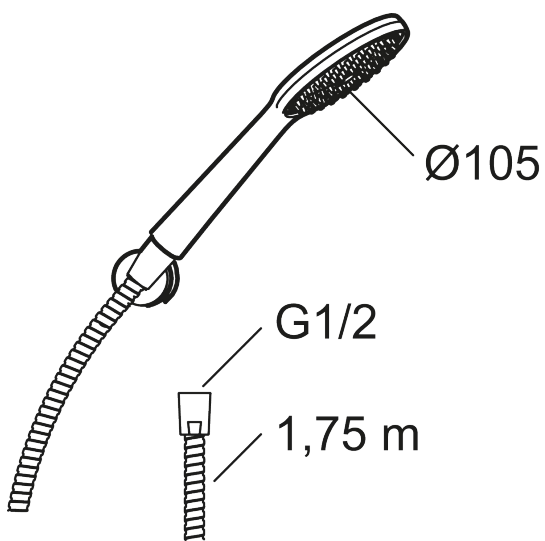

Unikke egenskaber

Håndbrusersæt 9000XE

9000XE håndbrusersæt er et brusersæt i børstet krom med håndbruser, metalslange og et enkelt tilhørende vægbeslag. Hovedet i generøs størrelse giver en behagelig bruseoplevelse med et godt tryk og god spredning uden at fråse med vandet. Brusersættet kan let monteres i alle typer badeværelser.

Artikel-nummer: 86720000 VVS: 737756104 Flow 3 bar: 6,9 l/m
Beskrivelse: Krom

- Håndbruser med kalkafvisende si
- Pakningen skal monteres.
- Lead Free (blyfri)

PRODUKTBESKRIVELSE

Håndbrusersæt 9000XE

9000XE håndbrusersæt er et brusersæt i børstet krom med håndbruser, metalslange og et enkelt tilhørende vægbeslag. Hovedet i generøs størrelse giver en behagelig bruseoplevelse med et godt tryk og god spredning uden at fråse med vandet. Brusersættet kan let monteres i alle typer badeværelser.

Artikel-nummer: 86720000

VVS: 737756104

Reservedelsliste

| NR. | FMM-NR | VVS | BESKRIVELSE |
|-----|------------|-----------|-----------------------------------|
| 1 | S600091 | | Håndbruser, krom |
| 1 | S600091.75 | | Håndbruser, børstet krom |
| 2 | S600157 | | Vægbeslag til håndbruser, krom |
| 2 | S600157.75 | | Vægbeslag til håndbruser |
| 3 | S600109 | 745137194 | Bruseslange, 1,75 m, krom |
| 3 | S600109.75 | 745137204 | Bruseslange, 1,75 m, børstet krom |