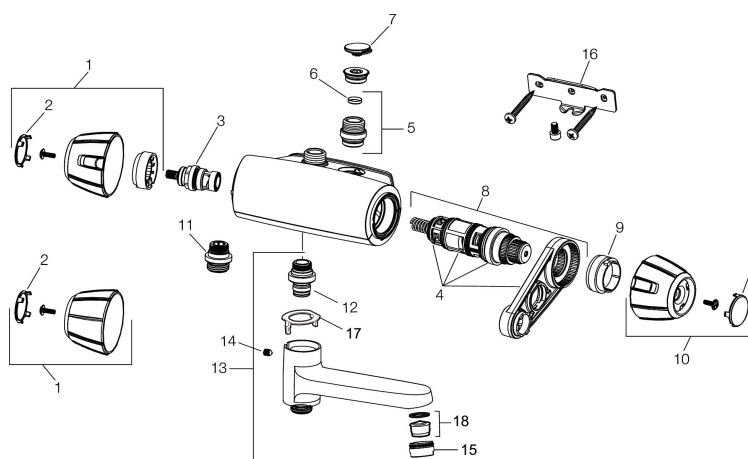

PRODUKTBESKRIVNING

9000E badkarsblandare

Här finns en optimerad samverkan mellan form och funktion. FM Mattsson 9000E visar vägen för en ny generation blandare, som miljöanpassats in i minsta detalj. Givetvis har den redan i sitt grundutförande våra unika funktioner för exakt temperaturhållning, säkerhet och driftsäkerhet. En nyhet är det svala blandarhuset – du bränner dig aldrig på utsidan av en 9000E-blandare.

Art.nr: 82401000

RSK: 8343247

Reservdelslista

NR.	ART.NR	RSK	BESKRIVNING
1	35781000	8592015	Ratt, mängdratt, komplett, krom
1	35780040	8591995	Ratt, mängdratt, komplett, svart
2	39031004	8592004	Täcklock, svart, 2-pack
3	35900800	8585849	Keramiskt överstycke
4	38680009	8591701	Filtersats, inkl. o-ringar, serviceverktyg
5	59820800	8591970	Anslutningsnippel
6	38632006	8590311	Filter, 2-pack
7	38692800	8591974	Täcklock, krom, 2-pack
8	38601009	8591609	Reglerpaket komplett, butiksförpackad
9	38520007	8591592	Skållningskyddsring, standard, svart
10	35780100	8591998	Ratt, temperaturratt, komplett, krom
10	35780140	8591997	Ratt, temperaturratt, komplett, svart
11	39710800	8591967	Nippel M18x1-G1/2 (duschblandare ej utlopp upp)
12	39754000	8591969	Nippel M18x1 med o-ring (badkarsblandare)
13	82990000	8154073	Utloppspip med vridpipomkastare
14	38086000	8439701	Låsskruv