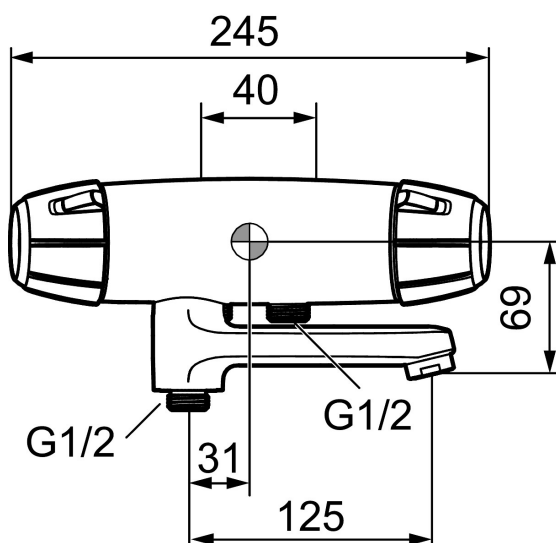

- Ej för genomgående rördragning "Vaska"
- Tryckbalanserad termostatblandare
- Med vridpipomkastare
- Keramisk avstängning
- Eco-stopp
- Med typgodkända backventiler och väggfätning
- Piputsprång från vägg: 180 mm