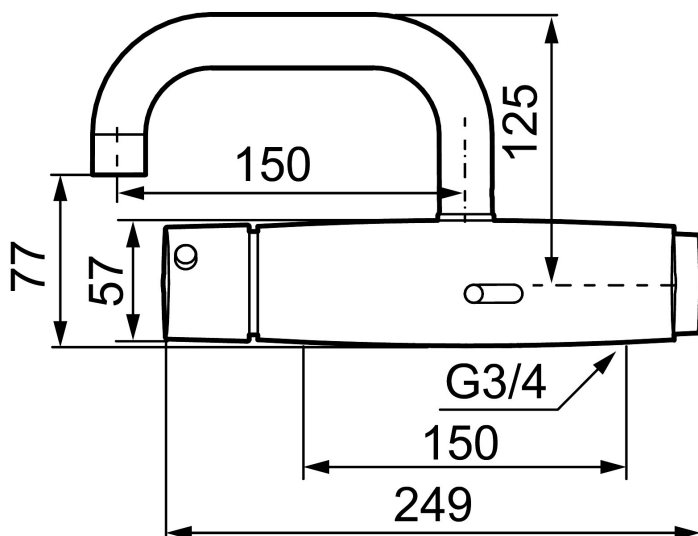

Unikke egenskaber

Tilbageløbssikring 

FM Mattsson Tronic WMS, håndvaskarmatur

Tronic WMS kan alt, hvad vores gængse berøringsfrie armaturer kan, de er præcis lige så nemme at anvende og installere. De kan monteres helt fritstående som ethvert armatur, men med de digitale Tronic WMS bliver det muligt at tage armaturet til et nyt niveau. Ved at aktivere den indbyggede sender bliver armaturet forbundet til vores innovative digitale cloud-service – og dermed er Internet of Things i armatur-verdenen en realitet.

I det elektroniske armatur sidder en trådløs sender, der registrerer hvordan den bruges, fx hvor ofte den aktiveres, hvor meget vand den bruger, hvor længe hanen løber osv. Oplysningerne sendes herefter til en digital portal, der er tilgængelig via computer eller mobil. Fra det brugervenlige oversigtbillede kan armaturer og den indsamlede data overvåges, analyseres, evalueres og omdannes til værdifulde indsigter. Tronic WMS er derfor mere end bare et rigtig godt, berøringsfrit armatur - ved at forbinde den med data-skyen vil den give ekstra værdi i form af værdifulde brugerindsigter, der kan optimere vedligeholdelsesplaner og ressource-styring