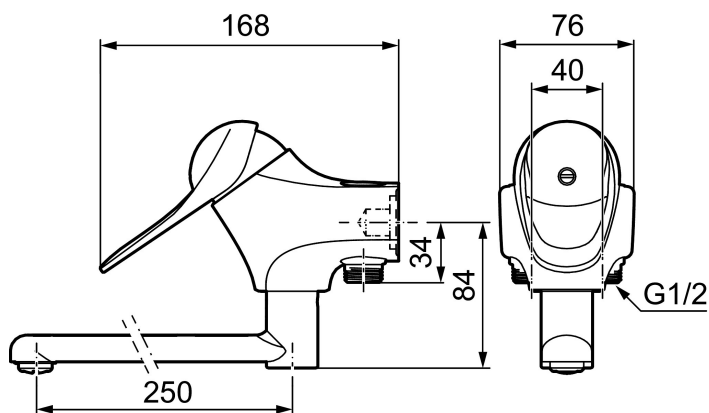

Art.nr: 81410000 RSK: 8310488 Flöde 3 bar: 7,9 l/min

Utförande: Krom 40 c/c, med underliggande pip

Unika egenskaper

Skyddsmodul 

- Kallstart
- Mjukstängande med keramisk avstängning
- Med vägg tätning
- Inbyggd, lätt omställbar flödesbegränsning och temperaturspär
- Anslutning ned, kan ändras till anslutning upp, nippel och plugg skiftas
- Inkl. underliggande pip, längd 250 mm
- Piputsprång från vägg: 310 mm
- OBS! Får ej användas tillsammans med självstängande handdusch

PRODUKTBESKRIVNING

9000E köks- och tvättställsblandare

Vägghängd ettgreppsblandare 40 c/c, mjukstängande med keramisk tätning.

Inbyggd omställningsbar flödesbegränsning och temperaturspär. Tillverkade i 4MS-godkänd mässingslegering.

Art.nr: 81410000

RSK: 8310488

Reservdelslista

NR.	ART.NR	RSK	BESKRIVNING
1	58500000	8591936	Spak, komplett, längd: 90 mm
1	58501750	8591937	Spak, komplett, längd: 150 mm
1	58501800	8592048	Spak, komplett, längd: 180 mm
2	58510000	8591944	Färgmarkering och fästskruv till spak
3	58520000	8591945	Täckhylsa
4	58530140	8241726	Fästnippel med serviceverktyg
5	29390000	8295356	Fästnippel
6	60770000	8591918	Serviceverktyg
7	59130009	8591972	Insats med serviceverktyg, kartong
7	59120009	8591949	Insats med serviceverktyg, kallstart (grön ring), original
8	82990000	8154073	Utloppspip med vridpipomkastare
9	39754000	8591969	Nippel M18x1 med o-ring (badkarsblandare)