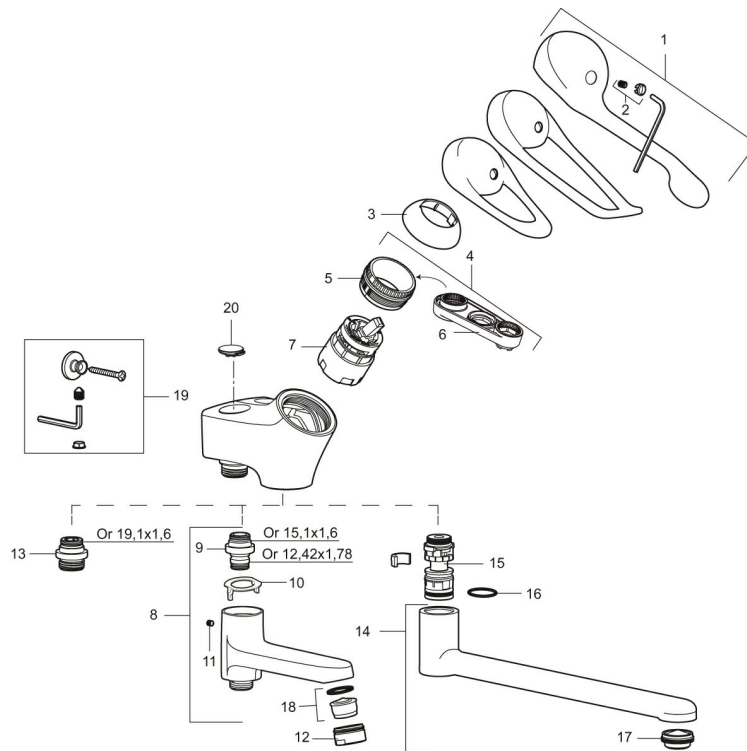

Art.nr: 81410000 RSK: 8310488 Flöde 3 bar: 7,9 l/min

Utförande: Krom 40 c/c, med underliggande pip

Unika egenskaper

Skyddsmodul 

- Kallstart
- Mjukstängande med keramisk avstängning
- Med vägg tätning
- Inbyggd, lätt omställbar flödesbegränsning och temperaturspär
- Anslutning ned, kan ändras till anslutning upp, nippel och plugg skiftas
- Inkl. underliggande pip, längd 250 mm
- Piputsprång från vägg: 310 mm
- OBS! Får ej användas tillsammans med självstängande handdusch

PRODUKTBESKRIVNING

9000E köks- och tvättställsblandare

Vägghängd ettgreppsblandare 40 c/c, mjukstängande med keramisk tätning.

Inbyggd omställningsbar flödesbegränsning och temperaturspär. Tillverkade i 4MS-godkänd mässingslegering.

Art.nr: 81410000

RSK: 8310488

Reservdelslista

NR.	ART.NR	RSK	BESKRIVNING
1	58500000	8591936	Spak, komplett, längd: 90 mm
1	58501750	8591937	Spak, komplett, längd: 150 mm
1	58501800	8592048	Spak, komplett, längd: 180 mm
2	58510000	8591944	Färgmarkering och fästskruv till spak
3	58520000	8591945	Täckhylsa
4	58530140	8241726	Fästnippel med serviceverktyg
5	29390000	8295356	Fästnippel
6	60770000	8591918	Serviceverktyg
7	59130009	8591972	Insats med serviceverktyg, kartong
7	59120009	8591949	Insats med serviceverktyg, kallstart (grön ring), original
8	82990000	8154073	Utloppspip med vridpipomkastare
9	39754000	8591969	Nippel M18x1 med o-ring (badkarsblandare)

NR.	ART.NR	RSK	BESKRIVNING
10	38521000	8295345	Spärring
11	38086000	8439701	Låsskruv
12	29142400	8281526	Hylsa M24 utv., 13 mm
13	39710800	8591967	Nippel M18x1-G1/2 (duschblandare ej utlopp upp)
14	35860250	8242303	Utloppspip, längd 250 mm, 7–9 l/min vid 3 bar
15	29888100	8241186	Pipnippel M18x1, utan tunga
16	37801550	8295350	O-ring 15,54 x 2,62, 2-pack
17	29120900	8242390	Strålsamlare M24 utv., 7–9 l/min vid 300 kPa
18	29102650	8281547	Strålsamlarinsats 20–24 l/min vid 300 kPa
19	29712000	8591530	Väggfäste, komplett
20	38692800	8591974	Täcklock, krom, 2-pack