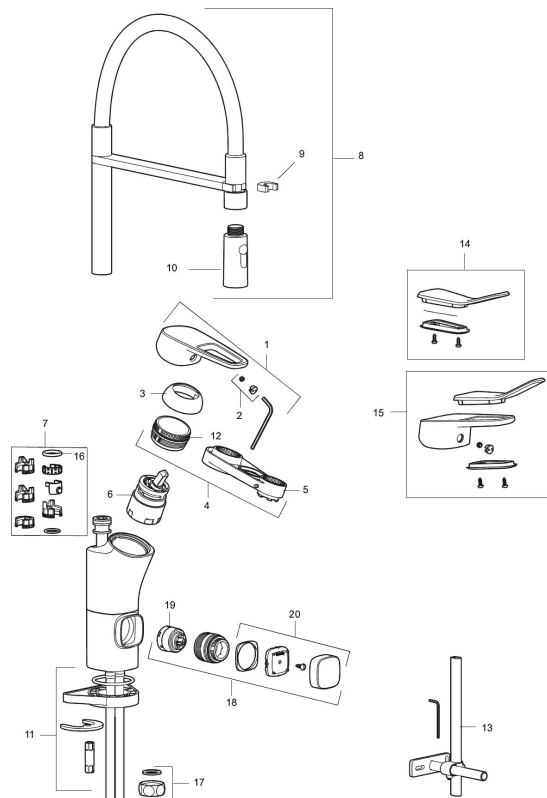

Art.nr: 83110010 RSK: 8311425 Flöde 3 bar: 10,3 l/min
Utförande: Krom

- Kallstartsfunktion
- Mjukstängande med keramisk avstängning
- Inbyggd, lätt omställbar flödesbegränsning och temperaturspär
- Svängbar pip, spärrbricka medföljer för 60°, 85°, 110° eller 360°
- Med inbyggd keramisk avstängning för disk- och tvättmaskin. Omställbar mellan KV och VV, förinställd på KV
- 2-stråligt munstycke med koncentrerad strålbild och handdusch
- Flexibla anslutningsrör i metallspunnen Soft PEX[®], lekande G3/8
- Hålmått Ø34–37 mm

Art.nr: 83110010

RSK: 8311425

Reservdelslista

NR.	ART.NR	RSK	BESKRIVNING
	44450009	8295353	Tillbehörspåse (spärsegment, stoppskruv, insexnyckel 3 mm)
1	58501000	8592023	Komplett spak , krom
2	58511000	8592021	Färgmarkering och fästskruv till spak
3	58521000	8592020	Täckhylsa, krom
4	58530140	8241726	Fästnippel med serviceverktyg
5	60770000	8591918	Serviceverktyg
6	59120009	8591949	Insats med serviceverktyg, kallstart (grön ring), original
7	58641000	8594560	Piplåssats
8	S600059	8394011	Pip, komplett, krom
9	S600061	8393993	Pipfäste
10	S600060	8394012	Munstycke

NR.	ART.NR	RSK	BESKRIVNING
11	39142800	8186893	Monteringssats, köksblandare med DM-avst.
12	29390000	8295356	Fästnippel
13	39147000	8592050	Stabiliseringssats
14	35974009	8592038	Care-kit
15	58504000	8592049	Care-spak, komplett
16	37801550	8295350	O-ring 15,54 x 2,62, 2-pack
17	29651501	8531502	Lock G1/2, med packning
18	59291000	8186896	Diskmaskinsavstängning, komplett
19	59271000	8591843	Insats för diskmaskinsavstängning
20	58281000	8592036	Vred till diskmaskinsavstängning, krom