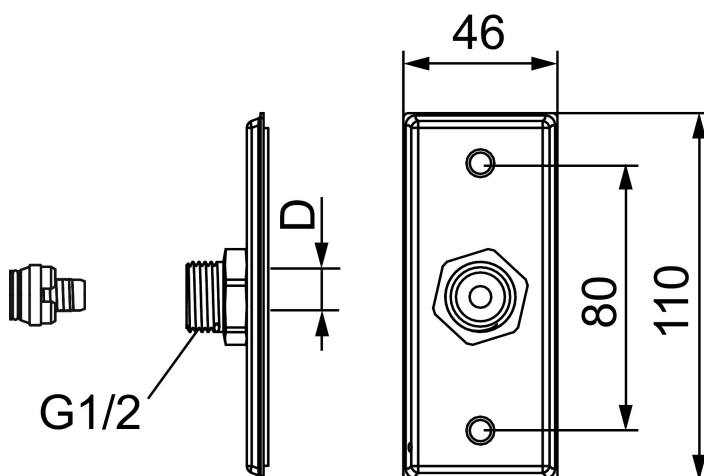

## Enkel veggbrakett for plastrør

Artikkelnummer: 14051550

Utførende: Rustfritt stål, D: Ø15

- Med lekende trykknippel
- Med konus
- Med veggfetting
- Passer FMM rørdeler med innv. gjenger
- Rørkoblingen blir liggende utenpå veggen
- For monteringsnøkkel FMM 6072
- For momentnøkkel FMM 1716

### Koblingene er godkjent for:

- PE-X av EN ISO 15875: 15x2.5, 16x2.0 & 16x2.2
- PE-RT av EN ISO 22391: 15x2.5 & 16x2.2
- PB av EN ISO 15876: 16x2.0