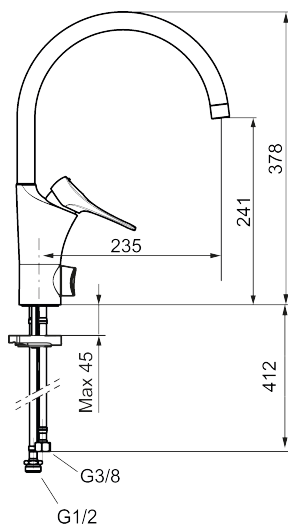

Artikkelnummer: 86017010 NRF: 4301022 Flow 3 bar: 4,5 l/m  
Utførende: Krom, LEED/BREEAM-tilpasset

### Unike funksjoner

Tilbakeslagssikring

- Mykstengende
- Kaldstart
- Eco Flow (energi- og vannbesparende strålesamler)
- Vannmengdebegrenser og temperatursperre
- Svingbar tut sperre 60°, 85°, 110° eller 360°
- Avstengning for maskin Kv, omstillbar til Vv
- For hull i benk Ø34-37 mm
- Lead Free (blyfri)
- Lydklasse 1
- Fleksible Soft PEX®-rør med 3/8" mutter