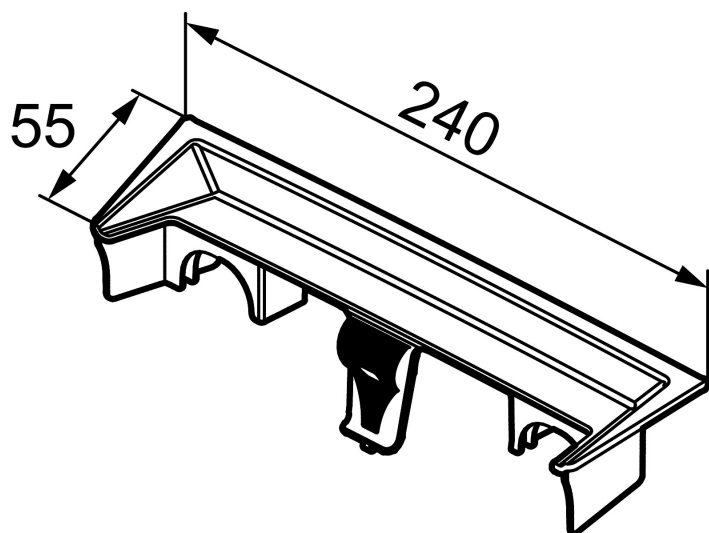

Shampohylle, 9000E/9000E II

Artikkelnummer: 93040800

NRF: 4303816

Utførende: Krom

- Shampohylle til sikkerhetsbatteri 9000E og 9000E II

Garantivilkår

Alle blandedbatterier og alt tilbehør fra FM Mattsson konstrueres og produseres i henhold til gjeldende EU-standarder. Produktene testes grundig i vår fabrikk før de leveres ut til kundene. Vi ber deg om å lese og følge nøye bruks- og vedlikeholdsinstruksjonene som følger med produktet. Korrekt installasjon, vedlikehold og bruk garanterer langvarig holdbarhet for produktet.