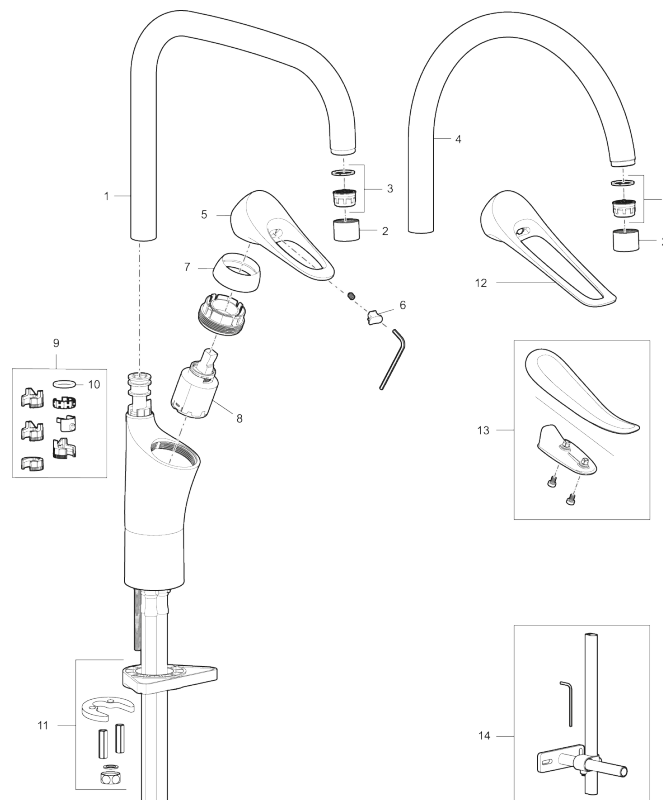

Artikkelnummer: 86007013 **NRF:** 4301014 **Flow 3 bar:** 4,5 l/m
Utførende: Børstet krom, 4,5 l/min, LEED-tilpasset

Unike funksjoner

Tilbakeslagssikring

- Mykstengende
- Kaldstart
- Eco Flow (energi- og vannbesparende strålesamler)
- Vannmengdebegrenser og temperatursperre
- Svingbar tut sperre 60°, 85°, 110° eller 360°
- Lead Free (blyfri)
- Lydklasse 1
- For hull i benk Ø34-37 mm
- Fleksible Soft PEX®-rør med 3/8" mutter

PRODUKTBESKRIVNING

9000XE kjøkkenbatteri

9000XE Kjøkkenbatteri med C-tut i børstet krom får plass i et hvilket som helst kjøkken, uansett størrelse.

Kjøkkenbatteriet er blyfritt og har våre smarte, innovative og energibesparende funksjoner som kaldstart, mykstengning, temperatursperre samt energi- og vannbesparende strålesamler. Den tidløse og formålstjenlige designen gjør dette kjøkkenbatteriet til et både funksjonelt og estetisk holdbart innslag i det moderne hjemmet. Produktet er LEED-tilpasset. Det innebærer at det oppfyller de vannmengdekravene som stilles til visse ny- og ombygginger.

Artikkelnummer: 86007013 NRF: 4301014

Reservedelsliste

NR.	FMM-NR	NRF	BESKRIVELSE
1	S600103	4305253	Utløpstut, U-modell, krom
1	S600103.75	4305254	Utløpstut, U-modell, børstet krom
2	S600155	4305244	Hylse for strålesamler M22 innv., krom
2	S600155.75	4305289	Hylse for strålesamler M22 innv., børstet krom
3	29102910		Innsats strålesamler 5,5-6,5 l/min ved 3 bar
3	29100500		Innsats strålesamler 5 l/min ved 2-6 bar, Eco
3	S600072	4305261	Innsats strålesamler 3 l/min ved 2-6 bar