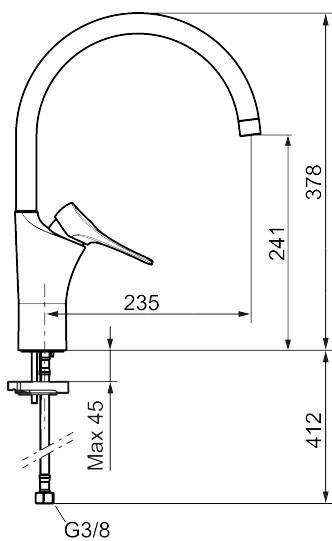

Artikkelnummer: 86007013 **NRF:** 4301014 **Flow 3 bar:** 4,5 l/m
Utførende: Børstet krom, 4,5 l/min, LEED-tilpasset

Unike funksjoner

Tilbakeslagssikring

- Mykstengende
- Kaldstart
- Eco Flow (energi- og vannbesparende strålesamler)
- Vannmengdebegrenser og temperatursperre
- Svingbar tut sperre 60°, 85°, 110° eller 360°
- Lead Free (blyfri)
- Lydklasse 1
- For hull i benk Ø34-37 mm
- Fleksible Soft PEX®-rør med 3/8" mutter