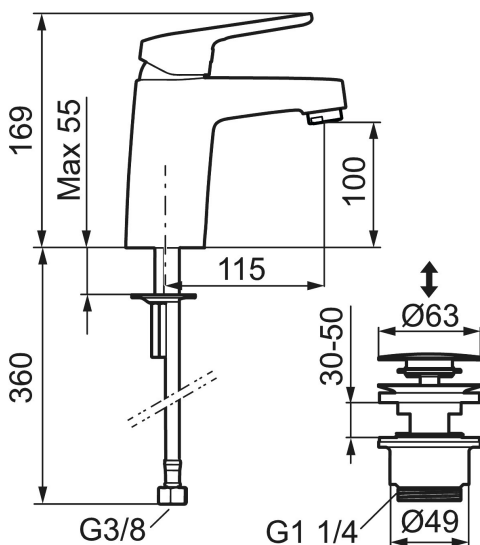

Artikkelnummer: 83535010 NRF: 4300051 Flow 3 bar: 6,2 l/m
Utførende: Krom

Unike funksjoner

Tilbakeslagssikring 

- Med Push-down ventil i metall
- Mykstengende
- Eco Flow (energi- og vannbesparende strålesamler)
- Kaldstart
- Vannmengdebegrenser og temperatursperre
- Fleksible Soft PEX®-rør med 3/8" mutter

Artikkelnummer: 83535010 NRF: 4300051

Reservedelsliste

NR.	FMM-NR	NRF	BESKRIVELSE
	44450009		Tillbehørspose for fast tut
1	58501000	4304766	Spak, komplett
2	58511000	4304106	Merkeplugg og skrue
3	58521000	4304768	Krom
4	58530140	4303922	Innsatsmutter m/verktøy
5	60770000	4303931	Innsatsnøkkel
6	59115500	4303928	Innsats m/verktøy (rød ring)
6	59120009	4303851	Innsats kaldstart m/verktøy (grønn ring)
6	59120000	4303831	Innsats, kaldstart (grønn ring)