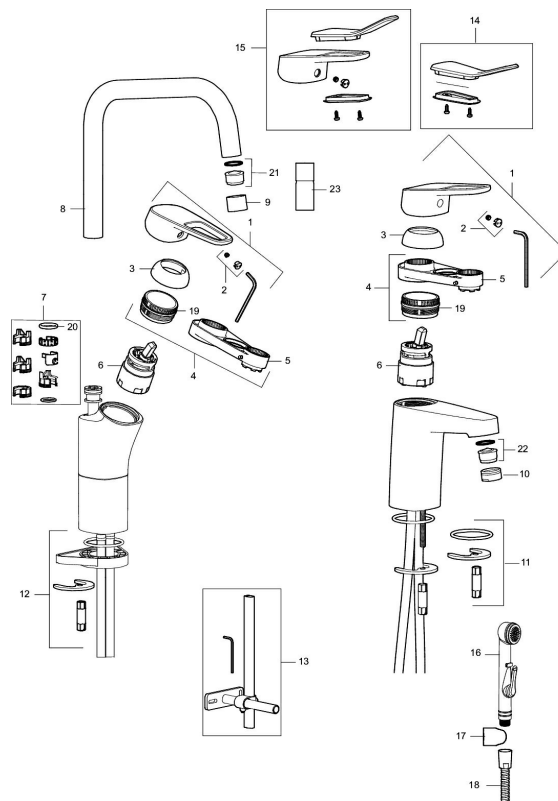

Artikkelnummer: 83535010 NRF: 4300051 Flow 3 bar: 6,2 l/m
Utførende: Krom

Unike funksjoner

Tilbakeslagssikring 

- Med Push-down ventil i metall
- Mykstengende
- Eco Flow (energi- og vannbesparende strålesamler)
- Kaldstart
- Vannmengdebegrenser og temperatursperre
- Fleksible Soft PEX®-rør med 3/8" mutter

Artikkelnummer: 83535010 NRF: 4300051

Reservedelsliste

NR.	FMM-NR	NRF	BESKRIVELSE
	44450009		Tillbehørspose for fast tut
1	58501000	4304766	Spak, komplett
2	58511000	4304106	Merkeplugg og skrue
3	58521000	4304768	Krom
4	58530140	4303922	Innsatsmutter m/verktøy
5	60770000	4303931	Innsatsnøkkel
6	59115500	4303928	Innsats m/verktøy (rød ring)
6	59120009	4303851	Innsats kaldstart m/verktøy (grønn ring)
6	59120000	4303831	Innsats, kaldstart (grønn ring)

NR.	FMM-NR	NRF	BESKRIVELSE
6	59126000		Innsats m/Eco Plus kaldstart (grønn ring)
6	S600232		Innsats, for servantbatteri, LEED-tilpasset
7	58641000		Låsesett for tut
8	58650000	4304769	Utløpstut, krom
9	29142200		Hylse for strålesamler M22 innv.
10	29142400		Hylse for strålesamler M24 utv., 13 mm
11	39140800	4303914	Monteringstilbehør for servantbatterier
12	39142800	4303916	Monteringstilbehør for kjøkkenbatteri
13	39147000	4303875	Stabiliseringsatts
14	35974009	4304762	Care-sett
15	58504000		Care-spak, komplett
16	S600206	4305294	Selvstengende hånddusj, krom
17	34093000	4304551	Hånddusjholder
18	S600207		Høytrykkslange, lengde 1,5 m, krom
19	29390000		Innsatsmutter
20	37801550		O-ring (15,54 x 2,62), 2-pakk
21	29102890		Innsats strålesamler 10-13 l/min ved 3 bar, f/Eco Plus
22	29100500		Innsats strålesamler 5 l/min ved 2-6 bar, Eco
22	29102710		Innsats strålesamler 9-11 l/min ved 3 bar, f/Eco Plus
22	29102910		Innsats strålesamler 5,5-6,5 l/min ved 3 bar
22	S600072	4305261	Innsats strålesamler 3 l/min ved 2-6 bar
23	29285009	4304754	Leddbar strålesamler M22 innv. 7-9 l/min ved 3 bar