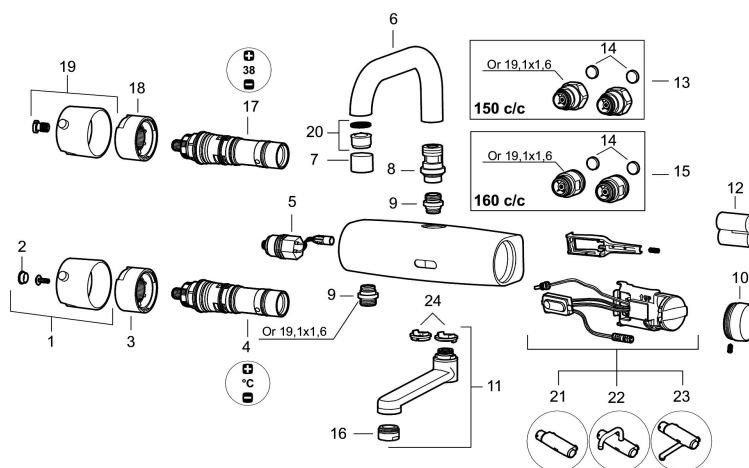

Art.nr: 16502500

RSK: 8430562

Reservdelslista

NR.	ART.NR	RSK	BESKRIVNING
1	16221500	8438800	Ratt, temperaturratt, komplett (för tvättställsblandare)
2	39030000	8295347	Täcklock, krom
3	38525000	8218893	Stoppring (för tvättställsblandare)
4	16280000	8483159	Blandningsventil (för tvättställsblandare), blyfri
4	16280100		Blandningsventil (för tvättställsblandare)
5	16201000	8553500	Magnetventil
6	58670000	8483157	Utloppspip, L=150 mm
7	29142200	8281524	Hylsa M22 inv.