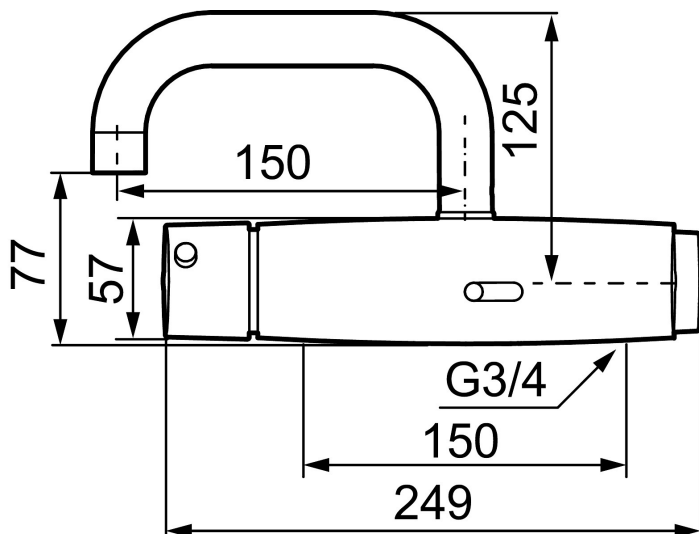

Unika egenskaper

Skyddsmodul 

FM Mattsson tronic WMS, tvättställsblandare, batteridrift

Tronic WMS har allt som våra vanliga beröringsfria blandare har, lika enkel att använda och installera. De kan användas som vilken blandare som helst, helt fristående. Däremot finns den inbyggda möjligheten att ta blandaren till nästa nivå. Aktivera den inbyggda sändaren och blandaren är kopplad till vår innovativa digitala molntjänst och Internet of Things. I blandaren sitter en trådlös sändare som registrerar hur den används, som hur ofta den slås på, hur mycket vatten som går åt och hur länge den spolar. Informationen skickas sedan till en digital portal som går att komma åt via dator eller mobil. Där kan blandarna och insamlade data övervakas, analyseras, utvärderas och omvandlas till värdefulla insikter. Det är alltså mer än bara en riktigt bra, beröringsfri blandare – genom att koppla den till molntjänsten ger den även extra mervärde i form av värdefulla användarinsikter.