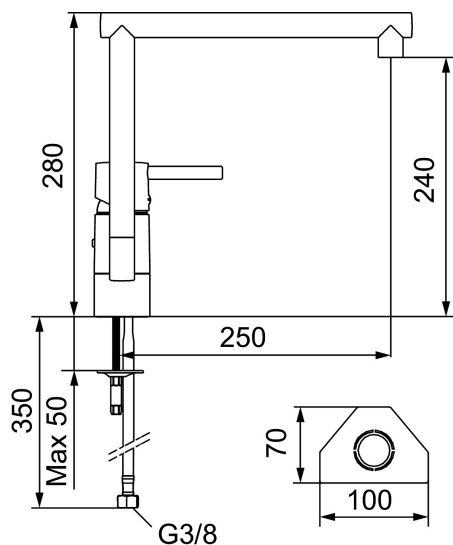

Unike funksjoner

- Mykstengende
- Vannmengdebegrenser og temperatursperre
- Svingbar tut sperre 60°, 85°, 110° eller 360°
- Eco Flow (energi- og vannbesparende strålesamler)
- For hull i benk Ø32-35 mm

Tilbakeslagssikring