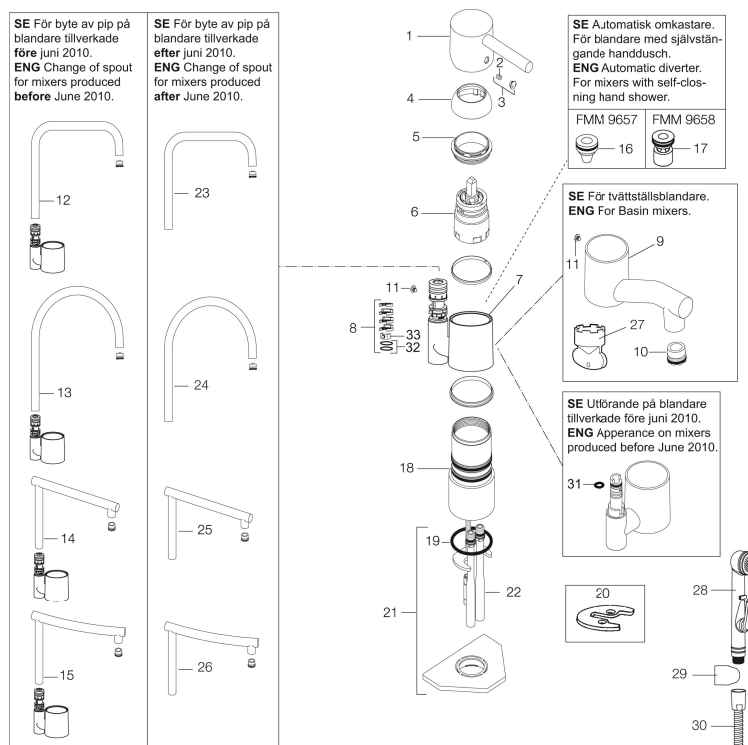

PRODUKTBESKRIVNING

GARDA III kjøkkenbatteri

Garda er en blandeblatteriserie med et strikt og avskallet formspråk. Den forsterker totalopplevelsen av et moderne kjøkken og bygger på våre unike tekniske fordeler i form av blant annet mykstengning og keramisk tetning. Dessuten har den utskiftbar tut. Du kan med et enkelt håndgrep bytte tut og variere blandeblatteriets utseende etter smak og behag. Valget er ditt.

Artikkelnummer: 96200010 NRF: 4300942

Reservedelsliste

NR.	FMM-NR	NRF	BESKRIVELSE
1	59400000	4305002	Spak med låsskrue og plugg, krom
2	38730006	4304009	Låsskrue
3	59410000	4305003	Merkeplugg og skrue
4	59330000	4305055	Dekkhylse, krom
5	38051000	4305737	Innsatsmutter (Til tut FMM 3765). Krom
6	59110000	4305776	Innsats standard, ikke kaldstart (rød ring)
7	59782000	4305004	Tuthylse med tuffeste. Krom. Mod. juni 2010
8	58640000	4303927	Pakningssett med sperreringer. Mod. juni 2010
9	59700000	4304035	Utløpstut til servantbatter, krom
10	59752200	4306108	Strålesamler M21,5 utv., 7-9 l/min ved 3 bar (standard), inkl. nøkkel
11	38080000	4305741	Stoppskrue