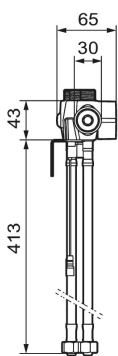

Inställningar:

- Programmerbart detektionsavstånd
- Valbar spoltid