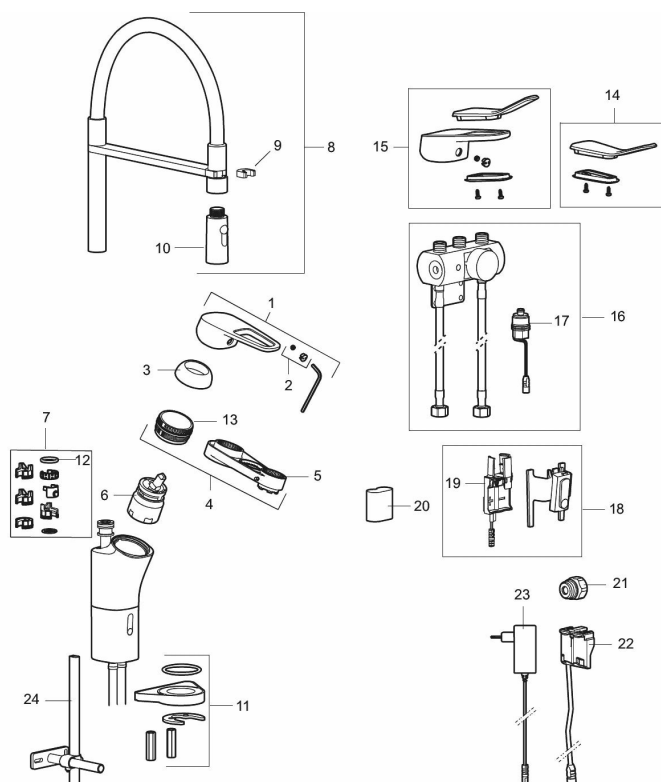

Installation:

- Batteridrift, går att bygga om till nät drift
- Vid nät drift använd adaptersats art.nr. S600147
- Flexibla anslutningsrör i metallspunnen Soft PEX®, lekande G3/8
- Hålmått Ø34-37 mm

Inställningar:

- Programmerbart detektionsavstånd
- Valbar spoltid

PRODUKTBESKRIVNING

SILJAN duo flexi, sensorstyrd köksblandare

På ytan ser allt ut som vanligt, men under ytan döljer sig den elektroniska finessen. Köksblandaren SILJAN duo flexi är både en vanlig traditionell ettgreppsblandare och en modern beröringsfri blandare. Genom att hålla handen framför sensorn startar vattenflödet utan att behöva beröra blandaren. SILJAN duo flexi har ett löstagbart munstycke och en valbar strålbild. Händer hålls rena, bakterier hålls i schack och du behöver inte använda mer vatten än nödvändigt. Enkelt, hållbart och framförallt hygieniskt!

Art.nr: 83120010

RSK: 8338930

Reservdelslista

NR.	ART.NR	RSK	BESKRIVNING
	44450009	8295353	Tillbehörspåse (spärsegment, stoppskruv, insexnyckel 3 mm)
1	58501000	8592023	Komplett spak , krom
2	58511000	8592021	Färgmarkering och fästskruv till spak
3	58521000	8592020	Täckhylsa, krom
4	58530140	8241726	Fästnippel med serviceverktyg
5	S600298	3870203	Serviceverktyg
6	S600273	8387230	Keramikinnsats med serviceverktyg, kallstart (grön ring)
7	58641000	8594560	Piplåssats
8	S600059	8394011	Pip, komplett, krom