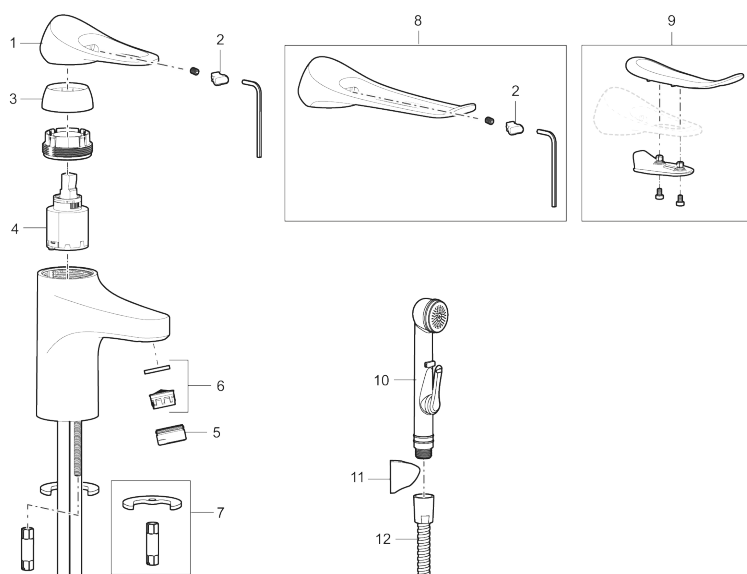

9000XE care tvättställsblandare

Art.nr: 86504110 RSK: 8275691 Flöde 3 bar: 1,7 l/min

Utförande: Krom, LEED/BREEAM-anpassad

- Kallstartsfunktion
- Mjukstängande med keramisk avstängning
- Inbyggd, lätt omställbar flödesbegränsning och temperaturspär
- Eco Flow (energi- och vattenbesparande strålsamlare)
- Flexibla anslutningsrör i metallspunnen Soft PEX[®], lekande G3/8
- Lead Free (blyfri)
- Ljudklass 1
- Hålmått Ø34–37 mm

Unika egenskaper

Skyddsmodul 

PRODUKTBESKRIVNING

9000XE care tvättställsblandare

Art.nr: 86504110

RSK: 8275691

Reservdelslista

NR.	ART.NR	RSK	BESKRIVNING
1	S600096	8387022	Spak, komplett, krom
1	S600096.75	8387024	Spak, komplett, borstad krom
2	S600097	8387025	Färgmarkering
3	S600101	8387029	Täckhylsa, krom
3	S600101.75	8387031	Täckhylsa, borstad krom
4	S600100	8387028	Insats med serviceverktyg, för köksblandare (LEED) och tvättställsblandare
4	S600099	8387027	Insats, för köksblandare (LEED) och tvättställsblandare
4	S600178	8387036	Insats med serviceverktyg, för tvättställsblandare med sidhanddusch och spolblandare
5	S600156	8280014	Hylsa M24 utv., 13 mm, krom
5	S600156.75	8280015	Hylsa M24 utv., 13 mm, borstad krom
6	S600072	8281671	Strålsamlarinsats, 3 l/min vid 2–6 bar
6	S600226	8280024	Strålsamlarinsats, 1,7 l/min vid 2–6 bar
7	S600160	8387096	Monteringssats, tvättställsblandare
8	S600175	8387083	Care-spak, komplett
9	S600106	8397001	Care-kit
10	S600206	8233049	Självstängande handdusch, krom
11	S600157	8239542	Handduschhållare, krom
11	S600157.75	8239544	Handduschhållare, borstad krom
12	S600152	8236561	Högtrycksslang, 1,5 m, krom