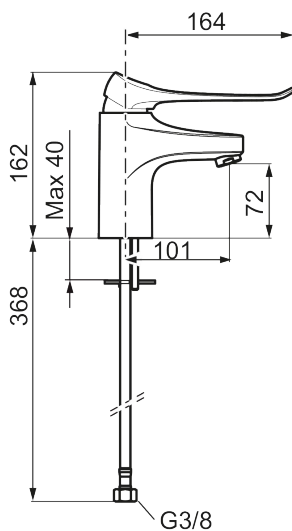

9000XE care tvättställsblandare

Art.nr: 86504110 RSK: 8275691 Flöde 3 bar: 1,7 l/min

Utförande: Krom, LEED/BREEAM-anpassad

- Kallstartsfunktion
- Mjukstängande med keramisk avstängning
- Inbyggd, lätt omställbar flödesbegränsning och temperaturspär
- Eco Flow (energi- och vattenbesparande strålsamlare)
- Flexibla anslutningsrör i metallspunnen Soft PEX[®], lekande G3/8
- Lead Free (blyfri)
- Ljudklass 1
- Hålmått Ø34–37 mm

Unika egenskaper

Skyddsmodul 

PRODUKTBESKRIVNING

9000XE care tvättställsblandare

Art.nr: 86504110

RSK: 8275691

Reservdelslista

NR.	ART.NR	RSK	BESKRIVNING
1	S600096	8387022	Spak, komplett, krom
1	S600096.75	8387024	Spak, komplett, borstad krom
2	S600097	8387025	Färgmarkering
3	S600101	8387029	Täckhylsa, krom
3	S600101.75	8387031	Täckhylsa, borstad krom
4	S600100	8387028	Insats med serviceverktyg, för köksblandare (LEED) och tvättställsblandare
4	S600099	8387027	Insats, för köksblandare (LEED) och tvättställsblandare
4	S600178	8387036	Insats med serviceverktyg, för tvättställsblandare med sidhanddusch och spolblandare
5	S600156	8280014	Hylsa M24 utv., 13 mm, krom
5	S600156.75	8280015	Hylsa M24 utv., 13 mm, borstad krom
6	S600072	8281671	Strålsamlarinsats, 3 l/min vid 2–6 bar
6	S600226	8280024	Strålsamlarinsats, 1,7 l/min vid 2–6 bar
7	S600160	8387096	Monteringssats, tvättställsblandare
8	S600175	8387083	Care-spak, komplett
9	S600106	8397001	Care-kit
10	S600206	8233049	Självstängande handdusch, krom
11	S600157	8239542	Handduschhållare, krom
11	S600157.75	8239544	Handduschhållare, borstad krom
12	S600152	8236561	Högtrycksslang, 1,5 m, krom