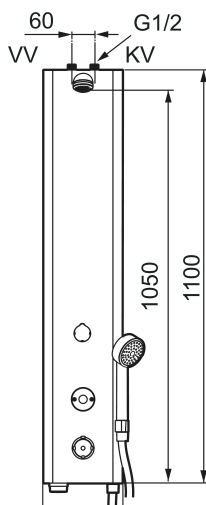

Unike funksjoner

Tilbakeslagssikring

FM Mattsson tronic dusjpanel WMS, med termostat, nettdrift

Artikkelnummer: 95076100 **NRF:** 4304884 **Flow 3 bar:** 8,0 l/m
Utførende: Rustfritt utførende, nettdrift (exkl. transformator), inkl. 5 m skjøtekabel

- Dusjpanel med mulighet for trådløs oppkobling (som abonnent)
- Sikkerhetsbatteri
- Med hånddusj og slange
- Nettdrift (exkl. transformator). Inkl. AC-adapter og 5 m skjøtekabel
- Anslutning opp G1/2, kuleventil med lekende mutter bestilles separat
- Inklusive magnetventil og filter
- Programmerbar startknapp
- Stillbar spyletid 10-60 sek, fabrikkinnstilt på 30 sek.
- Tappetidbegrensning hindrer oversvømming, maks tid er 5 min.
- Dusjstrålen kan vinkles +/- 5°
- Mengderegulerer 9 l/min ved 3 bar
- Avstengning via magnet (anvendes f. eks. ved rengjøring)
- Kan gjennomspyles med hettvann for legionella sanering
- IP klasse sensor, IP67
- Med tilbakeslagsventiler etter standard EN 1717

NR.	FMM-NR	NRF	BESKRIVELSE
14	16202000	4304953	Magnetventil
15	39090000	4304971	Tilkoblingssett, montering bakfra
16	S600025		Dusjhode, komplett
17	409364.AE		Sperrering (Maks 42°)