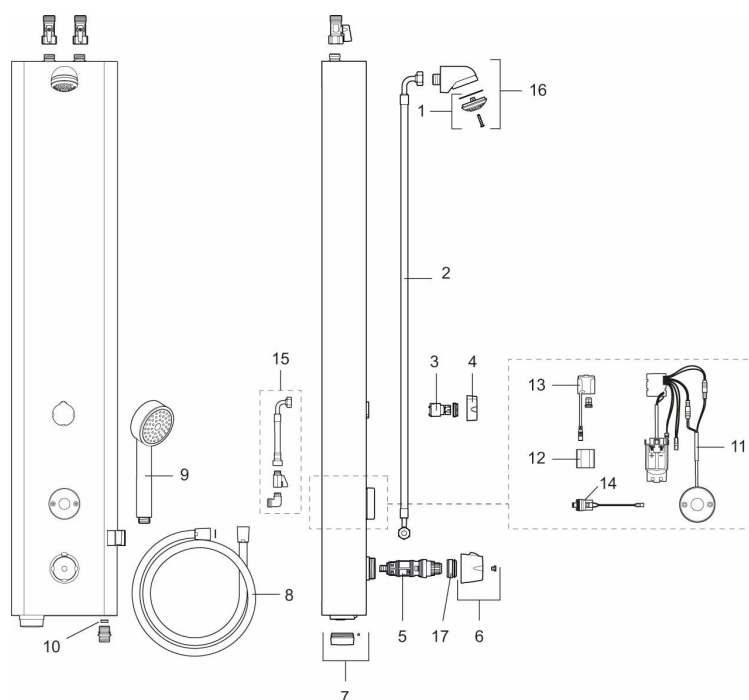

Unike funksjoner

Tilbakeslagssikring

FM Mattsson tronic dusjpanel WMS, med termostat, nettdrift

Artikkelnummer: 95076100 **NRF:** 4304884 **Flow 3 bar:** 8,0 l/m
Utførende: Rustfritt utførende, nettdrift (exkl. transformator), inkl. 5 m skjøtekabel

- Dusjpanel med mulighet for trådløs oppkobling (som abonnent)
- Sikkerhetsbatteri
- Med hånddusj og slange
- Nettdrift (exkl. transformator). Inkl. AC-adapter og 5 m skjøtekabel
- Anslutning opp G1/2, kuleventil med lekende mutter bestilles separat
- Inklusive magnetventil og filter
- Programmerbar startknapp
- Stillbar spyletid 10-60 sek, fabrikkinnstilt på 30 sek.
- Tappetidbegrensning hindrer oversvømming, maks tid er 5 min.
- Dusjstrålen kan vinkles +/- 5°
- Mengderegulerer 9 l/min ved 3 bar
- Avstengning via magnet (anvendes f. eks. ved rengjøring)
- Kan gjennomspyles med hettvann for legionella sanering
- IP klasse sensor, IP67
- Med tilbakeslagsventiler etter standard EN 1717

PRODUKTBeskrivning

FM Mattsson tronic dusjpanel WMS, med termostat, nettdrift

Artikkelnummer: 95076100

NRF: 4304884

Reservedelsliste

NR.	FMM-NR	NRF	BESKRIVELSE
1	29182000	4304966	Dusjsil
2	39090700	4304972	Anslutningslange, 70 cm
3	S600321		Innsats for vender
4	16221700	4304955	Ratt til vender
5	38607000		Reguleringsinnmat, komplett inkl. verktøy
6	S600222		Temperaturratt, komplett
7	16222600		Batterilokk, sort
8	S600310		Dusjslange, 1,75 m, krom
9	94760900	4304974	Hånddusj
10	29900600		Mengderegulerer, konstantmengde 6 l/min ved 2–6 bar
10	29900900	4304967	Mengderegulerer, konstantmengde 9 l/min ved 2–6 bar
10	29901200		Mengderegulerer, konstantmengde 12 l/min ved 2–6 bar
11	16216500		Elektronikkenhet
12	S600135	4304795	Batteri 6V
13	S600132		AC adapter

NR.	FMM-NR	NRF	BESKRIVELSE
14	16202000	4304953	Magnetventil
15	39090000	4304971	Tilkoblingssett, montering bakfra
16	S600025		Dusjhode, komplett
17	409364.AE		Sperrering (Maks 42°)