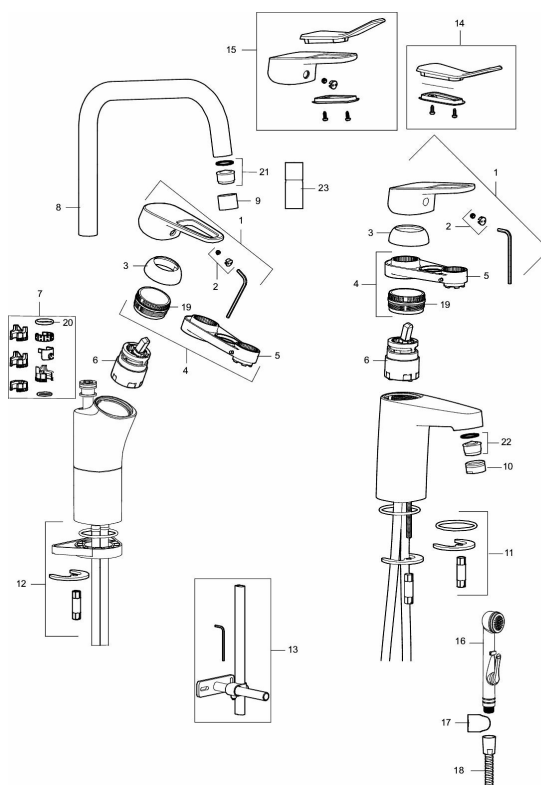

PRODUKTBeskrivning

SILJAN tvättställsblandare

Mjuka, följsamma linjer och spegelblanka ytor. Vi har strävat efter renhet, enkelhet och funktion, allt för att värna om människa och miljö. Vi har fokuserat extra mycket på designen och med hjälp av återkommande former skapat en tydlig familjekänsla.

Stor eller liten? Med Siljan vill vi erbjuda produkter som passar för alla, oavsett smak och storlek på boende. En stor liten nyhet är Siljan tvättställsblandare Mini, en blandare speciellt utformad för små bostäder, små badrum eller små händer. Du väljer! Självklart får du samma höga kvalitet, bara i lite mindre format.

Art.nr: 83570000

RSK: 8235551

Reservdelslista

NR.	ART.NR	RSK	BESKRIVNING
	44450009	8295353	Tillbehörspåse (spärrsegment, stoppskruv, insexnyckel 3 mm)
1	58501000	8592023	Komplett spak , krom
2	58511000	8592021	Färgmarkering och fästskruv till spak
3	58521000	8592020	Täckhylsa, krom
4	58530140	8241726	Fästnippel med serviceverktyg
5	S600298	3870203	Serviceverktyg
6	59115500	8591947	Insats med serviceverktyg, ej kallstart (röd ring)