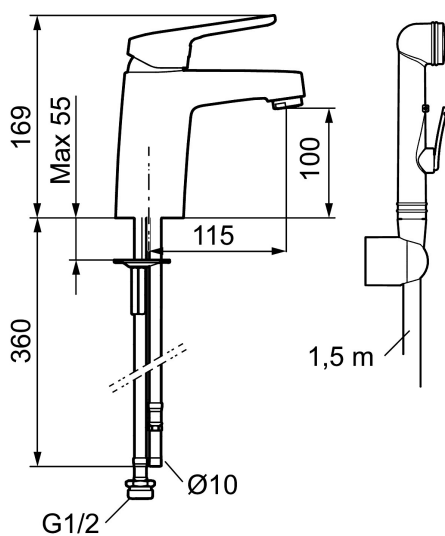

Art.nr: 83570000 RSK: 8235551 Flöde 3 bar: 5,2 l/min

Utförande: Krom, ansl. slät ände Ø10 mm

### Unika egenskaper

Skyddsmodul 

- Med självstängande handdusch, väggfäste och slang
- Kallstartsfunktion
- Mjukstängande med keramisk avstängning
- Inbyggd, lätt omställbar flödesbegränsning och temperaturspär
- Eco Flow (energi- och vattenbesparande strålsamlare)
- Med Soft PEX®-rör
- Hålmått Ø32-36 mm