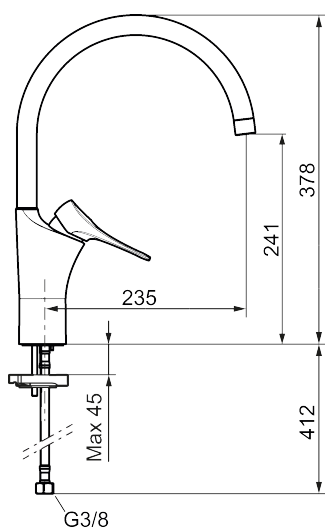

Artikkelnummer: 86000013 **NRF:** 4301007 **Flow 3 bar:** 6,0 l/m

Utførende: Børstet krom

Unike funksjoner

Tilbakeslagssikring

- Mykstengende
- Kaldstart
- Eco Flow (energi- og vannbesparende strålesamler)
- Vannmengdebegrenser og temperatursperre
- Svingbar tut sperre 60°, 85°, 110° eller 360°
- Lead Free (blyfri)
- Lydklasse 1
- For hull i benk Ø34-37 mm
- Fleksible Soft PEX®-rør med 3/8" mutter