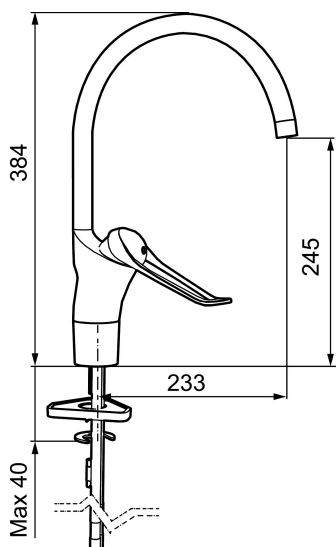

## 9000E II care köksblandare

Här finns en optimerad samverkan mellan form och funktion. Den förlängda spaken, 145 mm, ger ett enkelt handhavande och förstärker det kraftfulla formspråket. Blandaren ger redan i sitt grundutförande unika funktioner som sparar energi med bibehållen komfort.

**Art.nr:** 80004000 **RSK:** 8308937 **Flöde 3 bar:** 7,4 l/min  
**Utförande:** Krom, ansl. slät ände Ø10 mm

- Kallstartsfunktion
- Mjukstängande med keramisk avstängning
- Inbyggd, lätt omställbar flödesbegränsning och temperaturspär
- Eco Flow (energi- och vattenbesparande strålsamlare)
- Hög, svängbar pip. Spärrbricka medföljer för 60°, 85°, 110° eller 360°
- Med Soft PEX®-rör
- Längd anslutningsrör/slang: 350 mm
- Hålmått Ø34-37 mm
- Spak: 150 mm