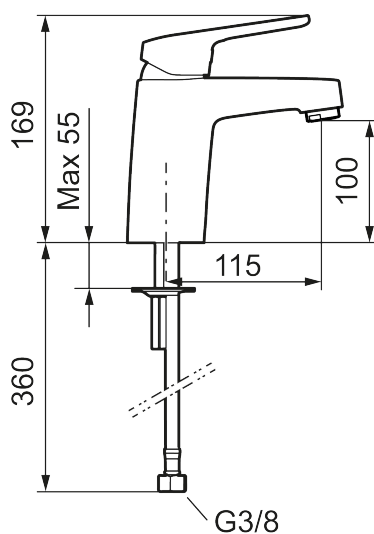

Artikel-nummer: 83507010 VVS: 701572804

Beskrivelse: Krom, konstant flow ved 2–6 bar

Unikke egenskaber

Tilbageløbssikring

- Koldstart.
- 115 mm fremspring.
- Soft Closing og keramisk kartusche.
- Indbygget temperatur- og flowbegrænser.
- Eco Flow (energi- og vandbesparende perlator).
- Flexible tilslutningsslanger.
- Hulstørrelse Ø32-36 mm.
- 5 års trykgaranti.

Artikel-nummer: 83507010 VVS: 701572804

Reservedelsliste

NR.	FMM-NR	VVS	BESKRIVELSE
	44450009		Tilbehørspose (spærrering, stopskruer og 3 mm nøgle)
1	58501000		Greb, krom
2	58511000		Farvebrik
3	58521000	745137429	Dækkappe, krom
4	58530140	745137420	Bespændingsnippel med serviceværktøj
5	S600298		Serviceværktøj
6	59115500	745136014	Patron, uden koldstart
6	S600273	745136006	Keramisk patron med værktøj, koldstart
6	59120000	745136012	Patron med koldstart