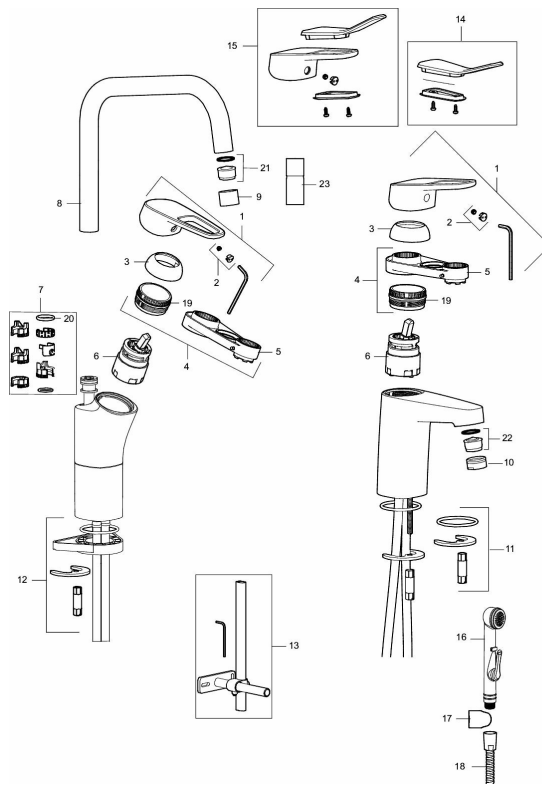

Artikel-nummer: 83507010 VVS: 701572804

Beskrivelse: Krom, konstant flow ved 2–6 bar

Unikke egenskaber

Tilbageløbssikring

- Koldstart.
- 115 mm fremspring.
- Soft Closing og keramisk kartusche.
- Indbygget temperatur- og flowbegrænser.
- Eco Flow (energi- og vandbesparende perlator).
- Flexible tilslutningsslanger.
- Hulstørrelse Ø32-36 mm.
- 5 års trykgaranti.

PRODUKTBEKRIVELSE

Håndvaskarmatur Siljan

Bløde, følsomme linjer og spejlblankt ydre. Vi har stræbt efter renhed, enkelthed og funktionalitet, alt imens vi værner om miljøet. Vi har lagt ekstra fokus på design og ved hjælp af tilbagevendende former, skabt en tydelig familiær følelse. Stor eller lille? Med Siljan tilbyder vi produkter der til alle, uanset smag og boligstørrelse. En stor lille nyhed Siljan Mini håndvaskarmaturet. Mini er specielt designet til små boliger, små badeværelser eller små hænder – Du vælger! Selvfølgelig får du samme høje kvalitet, bare i lidt mindre format.

Artikel-nummer: 83507010 VVS: 701572804

Reservedelsliste

NR.	FMM-NR	VVS	BESKRIVELSE
	44450009		Tilbehørspose (spærrering, stopskruer og 3 mm nøgle)
1	58501000		Greb, krom
2	58511000		Farvebrik
3	58521000	745137429	Dækkappe, krom
4	58530140	745137420	Bespændingsnippel med serviceværktøj
5	S600298		Serviceværktøj
6	59115500	745136014	Patron, uden koldstart
6	S600273	745136006	Keramisk patron med værktøj, koldstart
6	59120000	745136012	Patron med koldstart