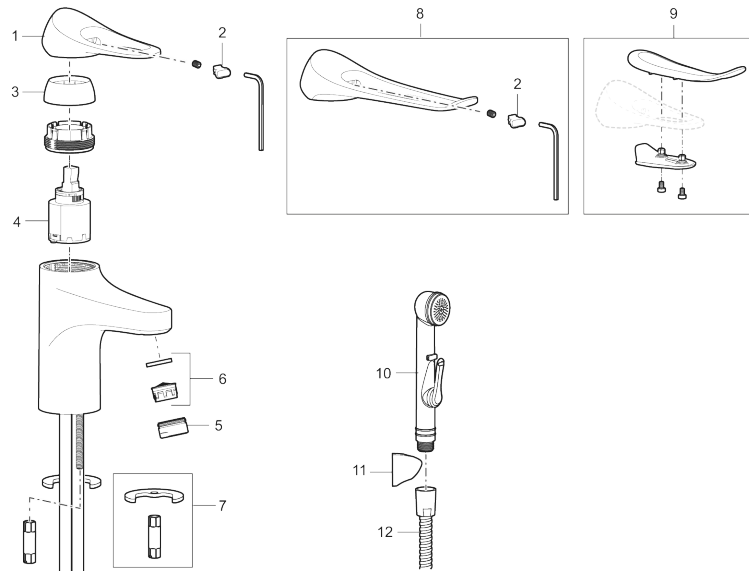

PRODUKTBEKRIVELSE

Håndvaskarmatur 9000XE

9000XE håndvaskarmatur er et håndvaskarmatur i krom. Det klassiske design kombineret med et mådeholdent vandforbrug gør det til det oplagte valg til badeværelset.

Artikel-nummer: 86502010 VVS: 701484004

Reservedelsliste

NR.	FMM-NR	BESKRIVELSE
1	S600096	Greb, krom
1	S600096.75	Greb, børstet krom
2	S600097	Farvebrik til greb
3	S600101	Dækkappe, krom
3	S600101.75	Dækkappe, børstet krom
4	S600100	Patron med værktøj, for køkkenbatterier (LEED) og håndvaskarmaturer
4	S600099	Patron, for køkkenbatterier (LEED) og håndvaskarmaturer
4	S600178	Patron med serviceværktøj
5	S600156	Perlatorhylster M24 udv., 13 mm, krom
5	S600156.75	Perlatorhylster M24 udv., 13 mm, børstet krom
6	S600072	Strålesamlerindsats, 3 l/min ved 2–6 bar
6	S600226	Strålesamlerindsats, 1,7 l/min ved 2–6 bar
7	S600160	Monteringssæt til håndvaskarmatur
8	S600175	Care-greb, komplet
9	S600106	Care-kit
10	S600206	Selvlukkende håndbruser, krom
11	S600157	Vægbeslag til håndbruser, krom