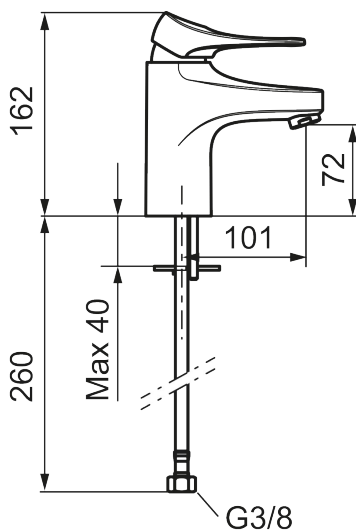

## Håndvaskarmatur 9000XE

9000XE håndvaskarmatur er et håndvaskarmatur i krom. Det klassiske design kombineret med et mådeholdent vandforbrug gør det til det oplagte valg til badeværelset.

Artikel-nummer: 86502010 VVS: 701484004 Flow 3 bar: 4,5 l/m  
Beskrivelse: Krom, tilslutningsslanger længde 260 mm

- **Koldstart.**
- 101 mm fremspring.
- Soft Closing og keramisk kartusche.
- Indbygget temperatur- og flowbegrænser.
- Eco Flow (energi- og vandbesparende perlator).
- Fleksible tilslutningsslanger i metalflettet Soft-PEX<sup>®</sup>, G3/8.
- Lead Free (blyfri).
- Hulstørrelse Ø34-37 mm.
- Lydklasse 1.
- **10 års funktionsgaranti.**

<b>NR.</b>	<b>FMM-NR</b>	<b>BESKRIVELSE</b>
11	S600157.75	Vægbeslag til håndbruser
12	S600152	Slange til håndbruser 1,5 m, krom