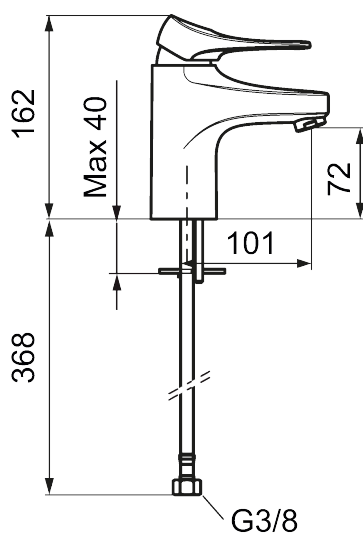

9000XE tvättställsblandare

9000XE Tvättställsblandare LEED/BREEAM-anpassad är en tvättställsblandare i borstad krom. Den klassiska designen i kombination med en återhållsam vattenförbrukning gör den till det självklara valet i badrummet. Produkten är LEED/BREEAM-anpassad vilket innebär att den uppfyller flödeskraven som ställs på vissa ny- och ombyggnationer.

Art.nr: 86507313 RSK: 8278971 Flöde 3 bar: 3,0 l/min

Utförande: Borstad krom, LEED/BREEAM-anpassad

Unika egenskaper

Skyddsmodul AA

- Kallstartsfunktion
- Mjukstängande med keramisk avstängning
- Inbyggd, lätt omställbar flödesbegränsning och temperaturspär
- Eco Flow (energi- och vattenbesparande strålsamlare)
- Flexibla anslutningsrör i metallspunnen Soft PEX®, lekande G3/8
- Lead Free (blyfri)
- Ljudklass 1
- Hålmått Ø34–37 mm