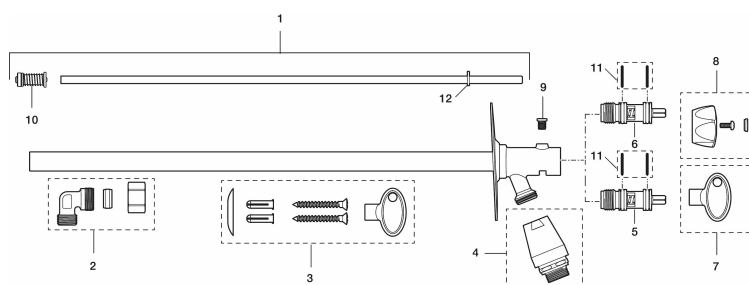

PRODUKTBEKRIVELSE

Udendørshane med vakuumentil og nøgle

Vand behøves ikke kun indendørs, men også eksempelvis i haver og efter som det ikke altid er skønne maj i vores land, skal vores gårdpostehaner kunne klare til skrapere krav. Posthanen tømmes af egen kraft, hver gang den er blevet brugt, og når du lukker for vandet hen mod efteråret, er den frostsikker, hvis haveslangen og lynkoblingen er afmonteret.

Artikel-nummer: 42941000 VVS: 743446664

Reservedelsliste

NR.	FMM-NR	VVS	BESKRIVELSE
1	37570400	745140584	Spindel, L=400 mm.
1	37570600	745140586	Spindel, L=600 mm.
1	37571000	745140590	Spindel, L=1000 mm.
2	37551000	745140600	Til gårdposteventil FMM 4293 och 4294, inkl. skærering og omløber
3	39144300	745140604	Tilbehørspose
4	29815000	745140504	Vakuumentil, 10-pak
4	29815009	745140514	Vakuumentil
5	35160009	745140524	Topstykke til løs nøgle
6	35160019	745140534	Topstykke til greb
7	42760009	745140541	FMM 4293 och 4294
8	42770000	745140551	FMM 4293 och 4294
9	37590000	745140602	Skrue M5x6
10	37580000	745140603	
11	37801790	745140601	17,3 x 2,4 (2-pak)
12	37521000	745140605