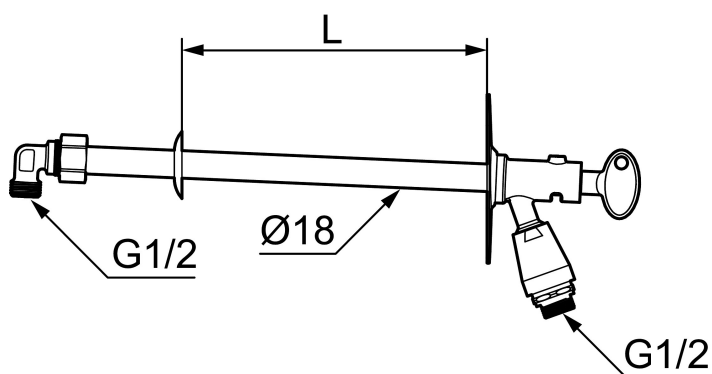

Artikel-nummer: 42941000 **VVS:** 743446664

Beskrivelse: Til vægtykkelse max 1000.

Unikke egenskaber

Tilbageløbssikring 

- Selvdrænende og derfor frostsikre.
- Med vakuumventil og nøgle.
- Med typegodkendt kontraventil.
- Kan afkortes for tilpasning af vægtykkelse.
- Vægplade: højde 106 mm, bredde 66 mm, diagonale skruehuller.
- Opfylder EU-Standard SS-EN 1717.

Artikel-nummer: 42941000 VVS: 743446664

Reservedelsliste

NR.	FMM-NR	VVS	BESKRIVELSE
1	37570400	745140584	Spindel, L=400 mm.
1	37570600	745140586	Spindel, L=600 mm.
1	37571000	745140590	Spindel, L=1000 mm.
2	37551000	745140600	Til gårdposteventil FMM 4293 och 4294, inkl. skærering og omløber
3	39144300	745140604	Tilbehørspose
4	29815000	745140504	Vakuumentil, 10-pak
4	29815009	745140514	Vakuumentil
5	35160009	745140524	Topstykke til løs nøgle
6	35160019	745140534	Topstykke til greb
7	42760009	745140541	FMM 4293 och 4294
8	42770000	745140551	FMM 4293 och 4294
9	37590000	745140602	Skrue M5x6
10	37580000	745140603	
11	37801790	745140601	17,3 x 2,4 (2-pak)
12	37521000	745140605	