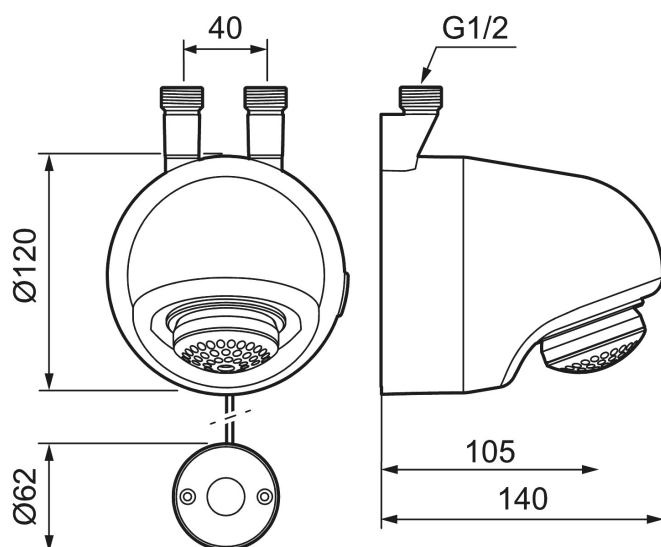

Unikke egenskaber

FM Mattsson termostatisk Tronic Compact WMS

Artikel-nummer: 95176000 VVS: 723892304

Beskrivelse: Krom, batteridrift, inkl. batteri og monteringsplade

- Termostatisk funktion med mulighed for indstilling af temperatur
- BATTERIDRIFT, 1 stk 9V batteri (indgår)
- Til forblandet vand og rørtilslutning oppe fra.
- Velegnet til svømmehaller, idrætsanlæg og i andre større baderum.
- Konstrueret i en hærværkssikret form.
- Magnetventil og elektronik integreret i det kompakte bruserhoved.
- Bruserstrålen kan vinkles +- 5°
- Flowbegrænser 9 l/min ved 3 bar.
- Eksklusiv tilslutningskobling.

Installation:

- Strømkablet mellem bruserhovedet og startknappen skal ideelt set placeres i leddene mellem vægplader eller i et rør, men pas på ikke at beskadige vægens fugtbarriere
- Strømforsyning kræver installation af vekselstrømsadapteren FMM S600131 og strømforsyning FMM S600129 alternativt transformer FMM S600128, plus forlængerkabel FMM S600127

PRODUKTBESKRIVELSE

FM Mattsson termostatisk Tronic Compact WMS

Artikel-nummer: 95176000

VVS: 723892304

Reservedelsliste

NR.	FMM-NR	VVS	BESKRIVELSE
1	28145000	723889004	Tilslutningskobling
2	28145100	723889014	Tilslutningskobling
3	28141000	723889035	Monteringsplade med tilslutninger til CU 12-15 och PEX 15
4	28141600	723889046	Monteringsplade med tilslutninger til PEX 16, ALU-PEX 16
5	19451550	723889025	Tilslutningskit, PEX 15
6	19451250	723889412	Pakningskit, CU 12
7	19451500	723889415	Pakningskit, CU 15
8	19451600	723889026	Tilslutningskit, PEX 16
9	38147000	723889280	Termostatindsats
10	16202000	723889340	Magnetventil
11	16216600	723889300	Elektronikenhed
12	S600135	704360986	Batteri
13	S600131	704360979	AC adapter
14	29182000	723889144	Hovedbruser