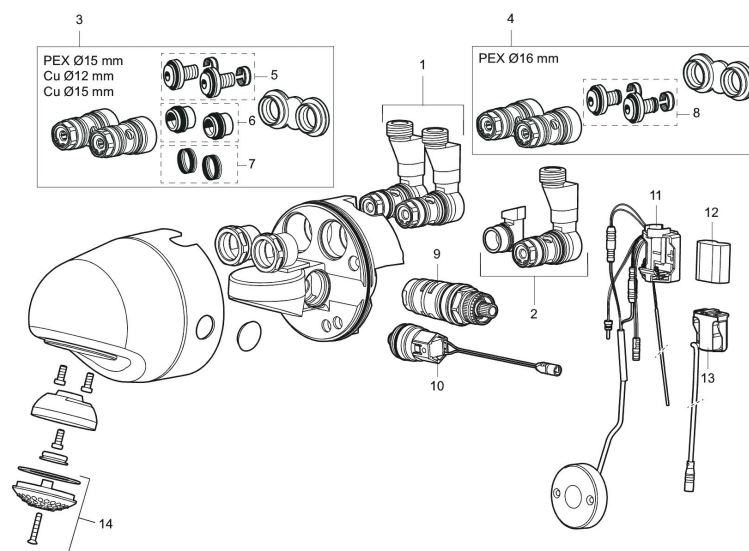

PRODUKTBESKRIVELSE

FM Mattsson termostatisk Tronic Compact WMS

Artikel-nummer: 95176000

VVS: 723892304

Reservedelsliste

NR.	FMM-NR	VVS	BESKRIVELSE
1	28145000	723889004	Tilslutningskobling
2	28145100	723889014	Tilslutningskobling
3	28141000	723889035	Monteringsplade med tilslutninger til CU 12-15 och PEX 15
4	28141600	723889046	Monteringsplade med tilslutninger til PEX 16, ALU-PEX 16
5	19451550	723889025	Tilslutningskit, PEX 15
6	19451250	723889412	Pakningskit, CU 12
7	19451500	723889415	Pakningskit, CU 15
8	19451600	723889026	Tilslutningskit, PEX 16
9	38147000	723889280	Termostatindsats
10	16202000	723889340	Magnetventil
11	16216600	723889300	Elektronikenhed
12	S600135	704360986	Batteri
13	S600131	704360979	AC adapter
14	29182000	723889144	Hovedbruser